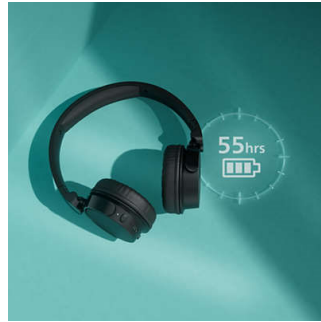

Akár 55 órányi lejátszási idő

A vezeték nélküli fejhallgató akár 55 órányi lejátszási időt biztosít, így rengeteg lejátszási listán át kitart. Mindössze 2 óra alatt teljesen feltöltődik USB-C-n keresztül; a gyors, 15 perces töltés pedig elegendő energiát biztosít ahhoz, hogy a zene még 2 órán át szóljon.

Stabil Bluetooth-kapcsolat

A továbbfejlesztett Bluetooth csatlakoztathatóság stabilabb kapcsolatot biztosít a zökkenőmentes streamelés érdekében, és egyszerre két Bluetooth eszközhöz (iOS vagy Android) is csatlakoztatható. Élvezze a lejátszási listát, vagy hallgassa megszakítás nélkül kedvenc podcastját anélkül, hogy bosszantó zavaró tényezők lennének a hangzásban.

Tiszta hívások

A hangja tisztán lesz hallható, ha éppen telefonhívást végez. Egy külön erre a célra szolgáló mikrofon érzékeli a hangját, míg egy zajcsökkentő algoritmus lehalkítja a külvilágból jövő háttérzaj egy részét.

Kis méretűre összehajtható kialakítás

Vigye magával! Stílusos matt színárnyalatának és összehajtható kialakításának köszönhetően nincs olyan hely, ahova ne mehetne ezzel a vezeték nélküli fejhallgatóval. A fülpárnák

TAH4209WT/00

laposak és befelé forgathatók, így könnyen tárolhatók a zsebben vagy a táskában.

Kényelmes multifunkciós gomb

A jobb oldali fülpárnán lévő praktikus multifunkciós gombbal kezelheti a hívásokat, illetve vezérelheti a lejátszást és a hangerőt. Videók vagy filmek nézése közben a bekapcsológombbal aktiválhatja az alacsony késleltetésű beállítást.

Philips Headphones alkalmazás

A társalkalmazásunk segítségével aktiválhatja a dinamikus mélyhang funkciót, vagy bekapcsolhatja az alacsony késleltetésű beállítást videók nézésekor. Számos előre beállított hangzásmód is rendelkezésre áll: a „Beszédhang” például ideális a podcastokhoz! Meg szokott feledkezni a fejhallgató kikapcsolásáról? Állítsa be az időzítőt az alkalmazásban az automatikus kikapcsoláshoz.

Philips hangzásvilág

A zenéktől a podcastokig, szeresse, amit hallgat! Ez a vezeték nélküli fejhallgató nagyméretű, 32 mm-es hangszórókkal rendelkezik, amelyek a Philips hangszugárzására vannak hangolva. Bármilyen legyen az Ön kedvence, élvezni fogja a meleg, természetes hangzást mély basszusokkal.

Nagy teljesítményű, 32 mm-es neodímium meghajtó

Nagy teljesítményű, 32 mm-es neodímium meghajtók

Stílusos matt színárnyalatok

Stílusos matt színárnyalatok

Gyors, 15 perces töltés

A gyors, 15 perces töltés 2 órányi lejátszást biztosít