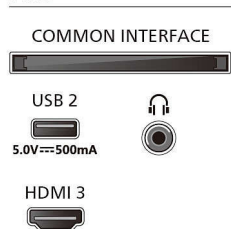

Tuetut HDMI-kuvaominaisuudet

- Pelaaminen: ALLM, HDMI VRR
- HDR: HLG, HDR10, HDR10+-yhteensopiva

EU:n energiakortti

- EPREL-rekisteröintinumero: 1830152
- SDR:n energialuokka: G
- SDR:n virrankulutus käynnissä: 84 kWh/1000h
- HDR:n energialuokka: G
- HDR:n virrankulutus käynnissä: 138 kWh/1000h
- Virrankulutus laitteen ollessa sammutettuna: n.a
- Verkon valmiustila: 2,0 W
- Käytetty paneelitekniikka: LED LCD

Virta

- Verkkovirta: 220–240 VAC, 50/60 Hz
- Virrankulutus valmiustilassa: alle 0,5 W
- Virransäätöominaisuudet: Automaattinen virrankatkaisujästin, Kuvanmykistys (radio), Eco-

55PUS8349/12

tila, Valosensori

Lisätarvikkeet

- Mukana tulevat lisätarvikkeet: Kaukosäädin, 2 AAA-paristoa, Pöytäjalusta, Virtajohto, Pikaopas, Laki- ja turvallisuusiesite

Muotoilu

- Television värit: Mattamusta reunus
- Jalustamalli: Mustat kaarijalustat

Mitat

- Kahden jalustan välimatka: 735 mm
- Sopii seinätelineeseen: 200 x 300 mm
- TV ilman jalustaa (L x K x S): 1116 x 655 x 82 mm
- TV ja jalusta (L x K x S): 1116 x 716 x 263 mm
- Pahvilaatikko (L x K x S): 1 360 x 840 x 160 mm
- TV:n paino ilman jalustaa: 14,2 kg
- TV:n ja jalustan paino: 14,6 kg

Connections

Side