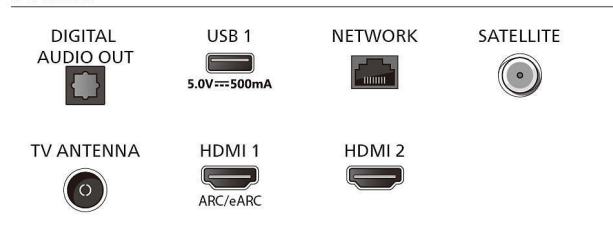

Connections

Side

Bottom

Julkaisupäivä 2024-03-07

Versio: 2.2.1

EAN: 87 18863 04145 1

© 2024 Koninklijke Philips N.V.
Kaikki oikeudet pidätetään.

Tiedot voivat muuttua ilman erillistä ilmoitusta.
Tavaramerkit ovat Koninklijke Philips N.V:n tai omistajiensa omaisuutta.