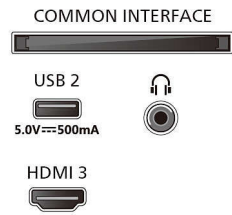

Телевизор 4K с Ambilight

Телевизор 189 см (75") с Ambilight Pixel Precise Ultra HD, Умная платформа Titan OS, Звучание Dolby Atmos

75PUS8319/12

Характеристики

Подсветка Ambilight

- Возможности режима Ambilight: Подстраивается под цвет стены, Режим приглушенного света, Музыка Ambilight, AmbiSleep, Будильник с восходом солнца, Анимация Ambilight FTI
- Версия Ambilight: Трехсторонняя

Изображение/дисплей

- Размер экрана по диагонали (в дюймах):

75 (дюймы)

- Размер экрана по диагонали (метрич.): 189 см
- Дисплей: 4K Ultra HD LED
- Разрешение панели: 3840 x 2160
- Процессор обработки изображения: Pixel Precise Ultra HD

Разрешение экрана

- Разрешение при разных частотах обновления: 576р, 50 Гц, 640x480, 60 Гц, 720р, 50 Гц, 60 Гц,

1920x1080р, 24 Гц, 25 Гц, 30 Гц, 50 Гц, 60 Гц, 100 Гц, 120 Гц (только в режиме DLG/HSR), 2560x1440-60 Гц, 100 Гц, 120 Гц (только в режиме DLG/HSR), 3840x2160р - 24/25/30/50/60 Гц

Тюнер/прием/передача

- Цифровое ТВ: DVB-T/T2/T2-HD/C/S/S2
- Телегид*: Электронный гид телепередач на 8 дней

Connections

Side