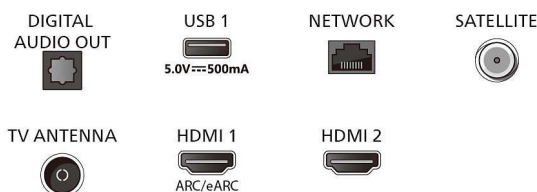

Obraz/Displej

- Diagonálny rozmer obrazovky (v palcoch): 75 palec
- Diagonálny rozmer obrazovky (metrický): 189 cm
- Displej: 4K Ultra HD LED
- Rozlíšenie panela: 3840 x 2160
- Obrazový engine: Pixel Precise Ultra HD

Ready for gaming

Connections

Side

Bottom

Dátum vydania
2024-05-11

Verzia: 2.2.1

EAN: 87 18863 04083 6

© 2024 Koninklijke Philips N.V.
Všetky práva vyhradené.