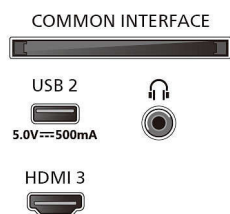

Obraz/Displej

- Diagonálny rozmer obrazovky (v palcoch): 75 palec
- Diagonálny rozmer obrazovky (metrický): 189 cm
- Displej: 4K Ultra HD LED
- Rozlíšenie panela: 3840 x 2160
- Obrazový engine: Pixel Precise Ultra HD

- Farby TV: Čierny matný rám
- Konštrukcia stojana: Čierne oblúkové stojany

Rozmery

- Vzdialenosť medzi 2 stojanmi: 793 mm
- Kompatibilné s nástennými držiakmi: 300 x 300 mm
- Televízor bez stojana (Š x V x H): 1671 x 973 x 85 mm
- Televízor so stojanom (Š x V x H): 1671 x 1033 x 341 mm
- Kartónov balenie (Š x V x H): 1879 x 1106 x 190 mm

Ready for gaming

Connections

Side

Bottom

Dátum vydania
2024-05-11

Verzia: 2.2.1

EAN: 87 18863 04083 6

© 2024 Koninklijke Philips N.V.
Všetky práva vyhradené.