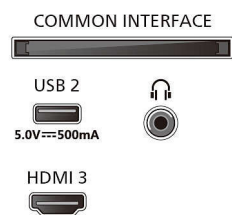

Televízor s funkciou Ambilight a rozlíšením 4K
139 cm (55") televízor AMBILIGHT Pixel Precise Ultra HD, Inteligentná platforma Titan OS, Zvuk Dolby Atmos

55PUS8309/12

Technické údaje

Ambilight

- Ambilight - vlastnosti: Prispôsobujúce sa farbe steny, Režim osvetlenia obývačky, Hudba Ambilight, AmbiSleep, Budík so simuláciou východu slnka, Animácia Ambilight FTI
- Verzia Ambilight: 3-stranný

Obraz/Displej

- Diagonálny rozmer obrazovky (v palcoch): 55 palec

- Diagonálny rozmer obrazovky (metrický): 139 cm
- Displej: 4K Ultra HD LED
- Rozlíšenie panela: 3840 x 2160
- Obrazový engine: Pixel Precise Ultra HD

Vstupné rozlíšenie displeja

- Rozlíšenie, obnovovacia frekvencia: 640 x 480 – 60Hz, 576p – 50Hz, 720p – 50Hz, 60Hz, 1 920 x 1 080p – 24/25/30/50/60 Hz, 2560 x 1440 – 60Hz, 3 840 x 2 160p – 24/25/30/50/60 Hz

Tuner/Prijem/Vysielanie

- Digitálna TV: DVB-T/T2/T2-HD/C/S/S2
- Sprievodca TV programom*: 8-dňový elektr. sprievodca programom
- Indikátor sily signálu
- Teletext: 1 000-stránkový Hypertext
- Podpora HEVC

Smart TV

- Aplikácie SmartTV*: Netflix, YouTube, Amazon

Connections

Side