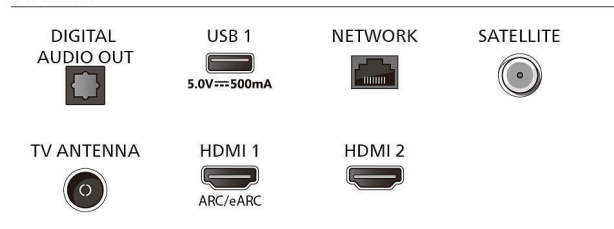

Podporované HDMI video funkcie

- Hranie: ALLM, HDMI VRR
- HDR: HLG, HDR10, Kompatibilný s formátom HDR10+

Energetická karta EÚ

- Registračné čísla EPREL: 1826318
- Energetická trieda pre SDR: G
- Energetické nároky režimu prevádzky pre SDR: 84 Kwh/1000 h
- Energetická trieda pre HDR: G
- Príkon v režime zapnutia pre HDR: 138 Kwh/1000 h
- Spotreba energie v režime vypnutia: n.a.

- Pohotovostný režim pripojený k sieti: 2,0 W
- Použitá panelová technológia: LED LCD

Príkon

- Napájanie zo siete: AC 220 – 240 V, 50/60 Hz
- Spotr. energie v pohotovostnom stave: menej ako 0,5 W
- Funkcie úspory energie: Časovač automatického vypnutia, Vypnutie obrazu (pre rádio), Režim Eko, Svetelný snímač

Príslušenstvo

- Dodávané príslušenstvo: Diaľkové ovládanie, Dve batérie AAA, Podstavec na stôl, Sieťový napájací kábel, Rýchla užívateľská príručka, Brožúrka s právnymi a bezpečnostnými informáciami

Dizajn

- Farby TV: Čierny matný rám
- Konštrukcia stojana: Čierne oblúkové stojany

Rozmery

- Vzdialenosť medzi 2 stojanmi: 734 mm
- Kompatibilné s nástennými držiakmi: 200 x 300 mm
- Televízor bez stojana (Š x V x H): 1231 x 723 x 82 mm
- Televízor so stojanom (Š x V x H): 1231 x 780 x 263 mm
- Kartónov balenie (Š x V x H): 1360 x 840 x 160 mm
- Hmotnosť televízora bez stojana: 14,2 kg
- Hmotnosť televízora so stojanom: 14,6 kg

Connections

Side

Bottom

Dátum vydania
2024-03-06

Verzia: 2.2.1

EAN: 87 18863 04081 2

© 2024 Koninklijke Philips N.V.
Všetky práva vyhradené.

Autor si vyhradzuje právo zmeny špecifikácií bez oznámenia. Ochranné známky sú majetkom Koninklijke Philips N.V. alebo ich príslušných vlastníkov.

www.philips.com

* Olovo sa nachádza iba v určitých súčiastkach alebo komponentoch tohto televízora, pri ktorých podľa existujúcich výnimiek smernice RoHS neexistujú v rámci technológie žiadne alternatívy.

* Televízor podporuje príjem signálu DVB voľne prístupného vysielania. Špecifickí operátori DVB nemusia byť podporovaní. Aktuálny zoznam nájdete v časti Najčastejšie otázky na stránke podpory výrobkov spoločnosti Philips. Niektorí operátori vyžadujú podmienený prístup a registráciu. Ďalšie informácie získate u svojho operátora.

* Dostupnosť aplikácie Smart TV sa líši v závislosti od modelu televízora a krajiny. Bližšie informácie nájdete na adrese: www.philips.com/smarttv

* Aplikácia Philips TV Remote a príslušné funkcie sa líšia v závislosti od modelu televízora, operátora a krajiny, ako aj od modelu a operačného systému inteligentných zariadení. Podrobnosti nájdete na adrese: www.philips.com/TVRemoteapp

* Funkcia elektronického sprievodcu programom a zobrazenie plánovaných programov (maximálne 8 dní) závisí od konkrétnej krajiny a operátora.

* Vyžaduje sa predplatné služby Netflix. Podlieha podmienkam, ktoré nájdete na adrese <https://www.netflix.com>

* Služba Amazon Prime je dostupná vo vybraných jazykoch a krajinách.

* Tlačidlo mediálnych služieb obsahu Over-the-top na diaľkovom ovládači sa bude v jednotlivých krajinách líšiť. Pozrite si skutočný produkt v balení.

* Dostupnosť a funkčnosť služieb hlasového ovládania sa líši v závislosti od krajiny a jazyka.