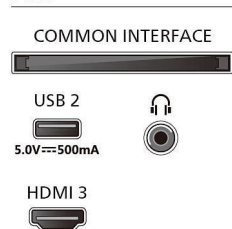

Podporované HDMI video funkcie

- Hranie: ALLM, HDMI VRR
- HDR: HLG, HDR10, Kompatibilný s formátom HDR10+

Energetická karta EÚ

- Registračné čísla EPREL: 1826318
- Energetická trieda pre SDR: G
- Energetické nároky režimu prevádzky pre SDR: 84 Kwh/1000 h
- Energetická trieda pre HDR: G
- Príkon v režime zapnutia pre HDR: 138 Kwh/1000 h
- Spotreba energie v režime vypnutia: n.a.

- Pohotovostný režim pripojený k sieti: 2,0 W
- Použitá panelová technológia: LED LCD

Príkon

- Napájanie zo siete: AC 220 – 240 V, 50/60 Hz
- Spotr. energie v pohotovostnom stave: menej ako 0,5 W
- Funkcie úspory energie: Časovač automatického vypnutia, Vypnutie obrazu (pre rádio), Režim Eko, Svetelný snímač

Príslušenstvo

- Dodávané príslušenstvo: Diaľkové ovládanie, Dve batérie AAA, Podstavec na stôl, Sieťový napájací kábel, Rýchla užívateľská príručka, Brožúrka s právnymi a bezpečnostnými informáciami

Dizajn

- Farby TV: Čierny matný rám
- Konštrukcia stojana: Čierne oblúkové stojany

Rozmery

- Vzdialenosť medzi 2 stojanmi: 734 mm
- Kompatibilné s nástennými držiakmi: 200 x 300 mm
- Televízor bez stojana (Š x V x H): 1231 x 723 x 82 mm
- Televízor so stojanom (Š x V x H): 1231 x 780 x 263 mm
- Kartónov balenie (Š x V x H): 1360 x 840 x 160 mm
- Hmotnosť televízora bez stojana: 14,2 kg
- Hmotnosť televízora so stojanom: 14,6 kg

Connections

Side