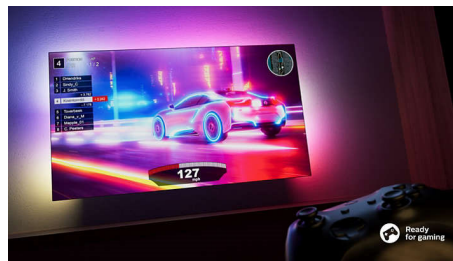

Prípravené na hry

S rozhraním HDMI VRR, ktoré zaistí rýchlu odozvu pri hraní a plynulú grafiku, vyt'ážite zo svojej konzoly maximum. Nastavenie nízkeho vstupného oneskorenia sa spustí automaticky po zapnutí konzoly. Herný režim Ambilight ešte zvýši napätie.

Udržateľné materiály

Tenký stojan tohto Ambilight televízora je dostatočne vysoký, aby sa pod televízor zmestil soundbar. Môžete použiť funkciu Ambilight na dekoratívne osvetlenie, keď sa zrovna na televízor nepozeráte. Diaľkový

55PUS8309/12

ovládač televízora je vyrobený z recyklovaných plastov, balenie obsahuje recyklovaný kartón s certifikátom FSC a vložky sú vytlačené na recyklovanom papieri.