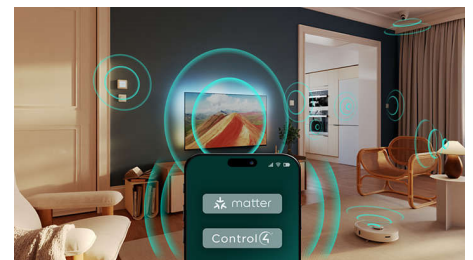

Zážitok IOT Smart Home

Kompatibilita s Matter a Control4.