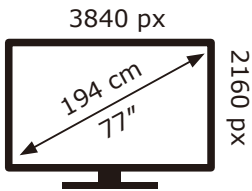

ENERG

PHILIPS

77OLED849/12

134 kWh/1000h

ABCDE**F**
HDR
133 kWh/1000h

2019/2013

ENERG

PHILIPS