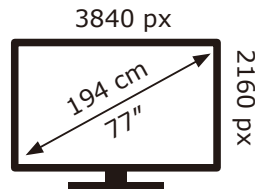

134 kWh/1000h

ABCDE**F**
HDR
133 kWh/1000h