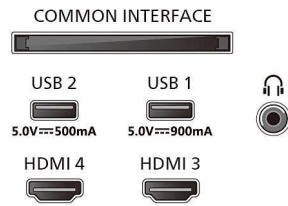

Tuner/mottak/overføring

- Digital-TV: DVB-T/T2/T2-HD/C/S/S2
- TV-programguide*: 8-dagers elektronisk

Connections

Side

Bottom

Spesifikasjoner

- programguide
- Signalstyrkeindikasjon
- Tekst-tv: 1000-siders hypertekst
- Støtter HEVC