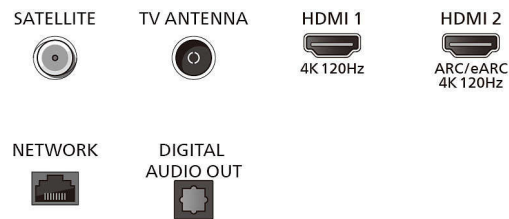

Tuner/mottak/overføring

- Digital-TV: DVB-T/T2/T2-HD/C/S/S2
- TV-programguide*: 8-dagers elektronisk

Connections

Side

Bottom

Spesifikasjoner

- programguide
- Signalstyrkeindikasjon
- Tekst-tv: 1000-siders hypertekst
- Støtter HEVC