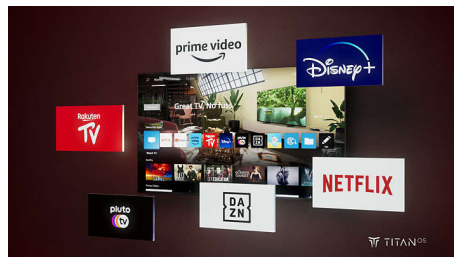

## TITAN OS smartplattform

Du kan raskt og enkelt finne favorittprogrammene dine med den nye TITAN OS smart-TV-plattformen vår. Liker du en bestemt serie? Du kan fortsette å se den direkte fra startskjermbildet. Hvis du ser etter noe nytt, kan du bla gjennom kategorier som action eller drama og se forslag fra de beste strømmetjenestene – alt sammen på ett sted.