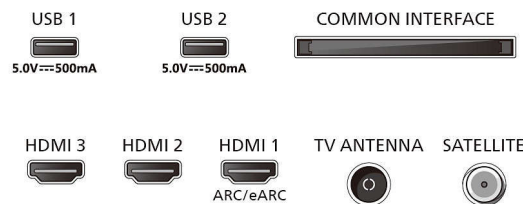

Lyd

- Utgangseffekt (RMS): 20 W
- Høytalerkonfigurasjon: 2 stk. 10 W fulltonehøytalere
- Kodek: Dolby Digital, Dolby Atmos, DTS:X
- Lydforbedring: Dolby bassforbedring, Tydelig tale,

A.I.-lyd, EQ hos AI, Dolby volumutjevning, Nattnodus

Tilkoblingsmuligheter

- Antall HDMI-kontakter: 3
- HDMI-funksjoner: 4K, Audio Return Channel
- EasyLink (HDMI-CEC): Fjernkontrollgjennomstrømming, Systemlydkontroll, Systemstandby, Ettrykks avspilling
- Antall USB-kontakter: 2
- Trådløs tilkobling: Wi-Fi 802.11n, 2 x 2, enkelt bånd
- HDCP 2.3: Ja på alle HDMI
- HDMI ARC: Ja på HDMI1
- HDMI 2.1 Funksjon: eARC på HDMI 1, EARC/VRR/ALLM støttes
- EasyLink 2.0: HDMI-CEC for Philips-TV/SB, Ekstern innstilling via TV-grensesnitt

Støttede HDMI-videofunksjoner

- Spill: ALLM, HDMI VRR
- HDR: HLG, HDR10, HDR10+-kompatibel

EU-energikort

- SDR-energiklasse: G
- HDR-energiklasse: G
- Effektforbruk når apparatet er slått av: i/t
- Nettverkstilkoblet standbymodus: mindre enn 0,3 W
- Panelteknologi som brukes: LED LCD

Tilbehør

- Vedlagt tilbehør: Fjernkontroll, 2 x AAA-batterier, Bordstativ, Nettledning, Hurtigbrukerveiledning, Brosjyre om regelverk og sikkerhet

Formgivning

- TV-farge: Antrasittgrå ramme
- Stativutforming: Svarte pinner

Mål

- Avstand mellom to stativer: 754 millimeter
- Veggfeste-kompatibel: 100 x 200 mm

Connections

Side

Rear

Utgivelsesdato
2024-03-29

Versjon: 1.1.1

EAN: 87 18863 04094 2

© 2024 Koninklijke Philips N.V.
Alle rettigheter forbeholdt.

Spesifikasjonene kan endres uten varsel. Varemerker tilhører Koninklijke Philips N.V. eller deres respektive eiere.

www.philips.com

* Denne TV-en inneholder bly kun i enkelte deler eller komponenter, hvor det ikke finnes noen teknologiske alternativer i henhold til eksisterende unntaksklausuler under RoHS-direktivet.

* TV-en støtter DVB-mottak av gratiskanaler. Enkelte DVB-operatører støttes kanskje ikke. Du finner en oppdatert liste under Vanlige spørsmål (FAQ) på Philips' nettsted for kundestøtte. Enkelte operatører krever betaling for tilgang samt abonnement. Kontakt operatøren din for mer informasjon.

* Tilgjengeligheten til Smart TV-appen varierer etter TV-modell og land. Hvis du vil ha mer informasjon, kan du gå til: www.philips.com/smarttv

* TV Remote-appen fra Philips og de relaterte funksjonene varierer etter TV-modell, operatør og land, i tillegg til smartenhetsmodell og operativsystem. Hvis du vil ha mer informasjon, kan du gå til: www.philips.com/TVRemoteapp

* EPG og faktisk synlighet (opptil 8 dager) avhenger av land og leverandør.

* Netflix-abonnement kreves. Underlagt vilkårene på <https://www.netflix.com>

* Amazon Prime er tilgjengelig i utvalgte språk og land.

* Amazon, Alexa og alle tilknyttede logoer er varemerker for Amazon.com, Inc. eller dets tilknyttede selskaper. Amazon Alexa er tilgjengelig på utvalgte språk og i utvalgte land.

* Knappen for nettbaserte (OTT) medietjenester på fjernkontrollen vil variere fra land til land. Se det fysiske produktet i esken.

* Google Assistant er tilgjengelig på ulike språk og i ulike land avhengig av produkttype.

* Tilgjengeligheten og funksjonaliteten til talestyringstjenester varierer fra land til land og fra språk til språk.