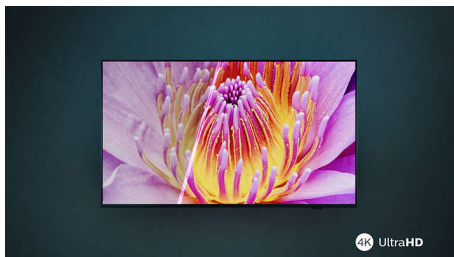

4K TV

108cm(43") TV Pixel Precise Ultra HD, Titan OS smartplattform, Dolby Atmos-lyd

43PUS7609/12

Høydepunkter

Sylskarpt bilde

Nyt alt du ser på, med denne 4K (UHD) LED TV-en. Philips Pixel Precise Ultra HD-behandlingsmotoren optimaliserer bildekvaliteten for å gi sylskarpe bilder, fylldige farger og jevne bevegelser. Du får den best mulige seeropplevelsen hver gang.