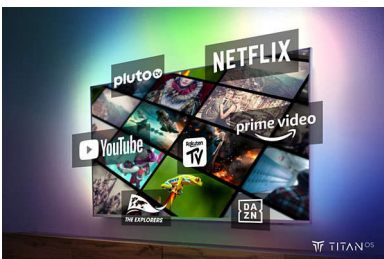

### Ambilight-TV

Ambilight er de eneste TV-ene med innebygde LED-lys på baksiden som reagerer på det du ser på, og som omgir deg med en glorie av fargerikt lys. Det endrer alt: TV-en din virker større, og du lever deg dypere inn i idrettene, filmene, musikken og spillene du liker best.

### TITAN OS smartplattform

Du kan raskt og enkelt finne favorittprogrammene dine med den nye

TITAN OS smart-TV-plattformen vår. Liker du en bestemt serie? Du kan fortsette å se den direkte fra startskjermbildet. Hvis du ser etter noe nytt, kan du bla gjennom kategorier som action eller drama og se forslag fra de beste strømmetjenestene – alt sammen på ett sted.