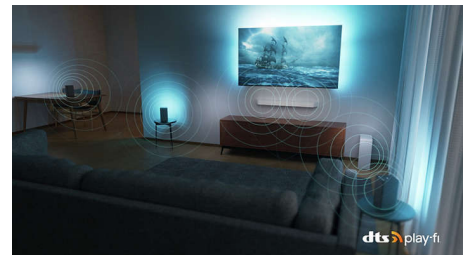

DTS Play-Fi-kompatibel

Gir deg flott, klar TV-lyd rett fra esken. Hvis du ønsker mer, kan du koble det trådløse hjemmesystemet fra Philips med DTS Play-Fi til kompatible lydplanker og trådløse høyttalere rundt om i hjemmet på få sekunder. Du kan til og med lage et surroundlydsystem for hjemmekino ved å bruke TV-en som sentral høyttaler.

Enkel hjemmelyd

Fantastisk TV-lyd. Og enkelt å tilføye lydplanker eller høyttalere.

AMBILIGHT tv

TITAN OS

Dolby Vision-Atmos

AMD FreeSync Premium

amazon alexa | built-in