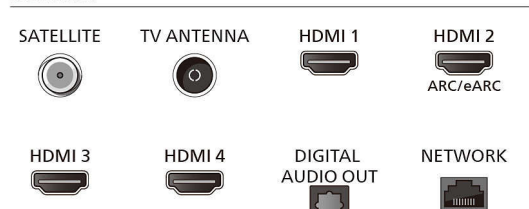

Bottom

Utgivelsesdato
2024-03-04

Versjon: 1.1.1

EAN: 87 18863 04168 0

© 2024 Koninklijke Philips N.V.
Alle rettigheter forbeholdt.

Spesifikasjonene kan endres uten varsel. Varemerker tilhører Koninklijke Philips N.V. eller deres respektive eiere.

www.philips.com

* Denne TV-en inneholder bly kun i enkelte deler eller komponenter, hvor det ikke finnes noen teknologiske alternativer i henhold til eksisterende unntaksklausuler under RoHS-direktivet.

* TV-en støtter DVB-mottak av gratiskanaler. Enkelte DVB-operatører støttes kanskje ikke. Du finner en oppdatert liste under Vanlige spørsmål (FAQ) på Philips' nettsted for kundestøtte. Enkelte operatører krever betaling for tilgang samt abonnement. Kontakt operatøren din for mer informasjon.

* Tilgjengeligheten til Smart TV-appen varierer etter TV-modell og land. Hvis du vil ha mer informasjon, kan du gå til: www.philips.com/smarttv

* TV Remote-appen fra Philips og de relaterte funksjonene varierer etter TV-modell, operatør og land, i tillegg til smartenhetsmodell og operativsystem. Hvis du vil ha mer informasjon, kan du gå til: www.philips.com/TVRemoteapp

* EPG og faktisk synlighet (opptil 8 dager) avhenger av land og leverandør.

* Netflix-abonnement kreves. Underlagt vilkårene på <https://www.netflix.com>

* Amazon Prime er tilgjengelig i utvalgte språk og land.

* Amazon, Alexa og alle tilknyttede logoer er varemerker for Amazon.com, Inc. eller dets tilknyttede selskaper. Amazon Alexa er tilgjengelig på utvalgte språk og i utvalgte land.

* Knappen for nettbaserte (OTT) medietjenester på fjernkontrollen vil variere fra land til land. Se det fysiske produktet i esken.

* Google Assistant er tilgjengelig på ulike språk og i ulike land avhengig av produkttype.

* Tilgjengeligheten og funksjonaliteten til talestyringsstjenestene varierer avhengig av land og språk. Ta kontakt med vår kundeservice for oppdatert informasjon.