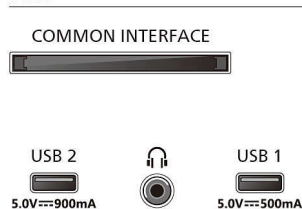

Støttede HDMI-videofunksjoner

- Spill: ALLM, HDMI VRR, AMD FreeSync Premium
- HDR: HLG, HDR10, HDR10+-kompatibel, Dolby Vision

EU-energikort

- EPREL-registreringsnummer: 1860379
- SDR-energiklasse: G
- Strømkrav i på-modus for SDR: 54 Kwh/1000 t
- HDR-energiklasse: G
- Strømkrav i på-modus for HDR: 142 Kwh/1000 t
- Effektforbruk når apparatet er slått av: i/t
- Nettverkstilkoblet standbymodus: 2,0 W
- Panelteknologi som brukes: LED LCD

Drift

- Strømnett: AC 220–240 V, 50/60 Hz
- Effektforbruk i standby: mindre enn 0,3 W
- Strømsparingsfunksjoner: Timer for automatisk avslåing, Slå av bilde (for radio), Øko-modus,

43PUS8949/12

Lyssensor

Tilbehør

- Vedlagt tilbehør: Fjernkontroll, 2 x AAA-batterier, Bordstativ, Nettledning, Hurtigbrukerveiledning, Brosjyre om regelverk og sikkerhet

Formgivning

- TV-farge: Antrasittgrå ramme
- Stativutforming: Stativ i satinert krom

Mål

- Avstand mellom to stativer: 375 millimeter
- Veggfeste-kompatibel: 100 x 200 mm
- TV uten stativ (B x H x D): 963x 567 x 77 mm
- TV med stativ (B x H x D): 963 x 630 x 237 mm

Connections

Side