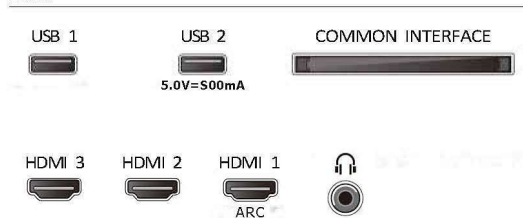

Formgivning

- TV-farge: Matt svart ramme
- Stativutforming: Svarte buede stativer

Mål

- Vekt, inkl. emballasje: 5,5 kg
- Veggfeste-kompatibel: 200 x 200 mm
- TV uten stativ (B x H x D): 719 x 432 x 84 mm
- TV med stativ (B x H x D): 719 x 471 x 188 mm
- Emballasjekartong (B x H x D): 808 x 510 x 136 mm

- Vekt av TV uten stativ: 4,0 kg
- Vekt av TV med stativ: 4,1 kg

Connections

Side

Bottom

Utgivelsesdato
2024-09-23

Versjon: 9.9.1

EAN: 87 18863 04099 7

© 2024 Koninklijke Philips N.V.
Alle rettigheter forbeholdt.