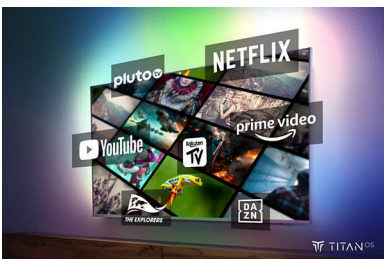

55PUS8919/12

Høydepunkter

Ambilight-TV

Ambilight er de eneste TV-ene med innebygde LED-lys på baksiden som reagerer på det du ser på, og som omgir deg med en glorie av fargerikt lys. Det endrer alt: TV-en din virker større, og du lever deg dypere inn i idrettene, filmene, musikken og spillene du liker best.

TITAN OS smartplattform

Du kan raskt og enkelt finne favorittprogrammene dine med den nye

TITAN OS smart-TV-plattformen vår. Liker du en bestemt serie? Du kan fortsette å se den direkte fra startskjermbildet. Hvis du ser etter noe nytt, kan du bla gjennom kategorier som action eller drama og se forslag fra de beste strømmetjenestene – alt sammen på ett sted.