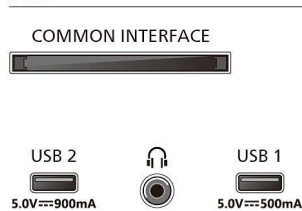

FLAC

- Tekstformatstøtte: .SRT, .SMI, .SSA, .SUB, .ASS, .TXT
- Avspillingsformater for bilde: JPEG, GIF, PNG, BMP, HEIF

Lyd

- Utgangseffekt (RMS): 40 W
- Høytalerkonfigurasjon: 4 x 10 W fulltonehøytalere
- Kodek: Dolby Digital, Dolby Atmos, DTS:X
- Lydforbedring: Dolby bassforbedring, Tydelig tale, A.I.-lyd, EQ hos AI, Dolby volumutjevning, Nattnodus, Personlig lyd

Tilkoblingsmuligheter

- Antall HDMI-kontakter: 4
- HDMI-funksjoner: 4K, Audio Return Channel
- EasyLink (HDMI-CEC): Fjernkontrollgjennomstrømming, Systemlydkontroll, Systemstandby, Ettrykks avspilling
- Antall USB-kontakter: 2
- Trådløs tilkobling: Wi-Fi 802.11ac, 2x2, to bånd, Bluetooth 5.2
- HDCP 2.3: Ja på alle HDMI
- HDMI ARC: Ja på HDMI2
- HDMI 2.1 Funksjon: EARC på HDMI 2, EARC/VRR/ALLM støttes
- EasyLink 2.0: HDMI-CEC for Philips-TV/SB, Ekstern innstilling via TV-grensesnitt

Støttede HDMI-videofunksjoner

- Spill: ALLM, HDMI VRR, AMD FreeSync Premium
- HDR: HLG, HDR10, HDR10+-kompatibel

EU-energikort

- SDR-energiklasse: F
- HDR-energiklasse: G
- Effektforbruk når apparatet er slått av: i/t
- Nettverkstilkoblet standbymodus: 2,0 W
- Panelteknologi som brukes: LED LCD

Drift

- Strømnett: AC 220–240 V, 50/60 Hz
- Effektforbruk i standby: mindre enn 0,3 W
- Strømsparingsfunksjoner: Timer for automatisk avslåing, Slå av bilde (for radio), Øko-modus, Lyssensor

Connections

Side