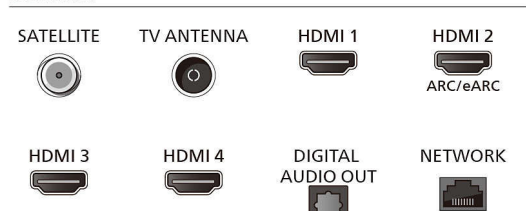

Bottom

Utgivelsesdato
2024-03-04

Versjon: 1.1.1

EAN: 87 18863 04163 5

© 2024 Koninklijke Philips N.V.
Alle rettigheter forbeholdt.

Spesifikasjonene kan endres uten varsel. Varemerker tilhører Koninklijke Philips N.V. eller deres respektive eiere.

www.philips.com

* Denne TV-en inneholder bly kun i enkelte deler eller komponenter, hvor det ikke finnes noen teknologiske alternativer i henhold til eksisterende unntaksklausuler under RoHS-direktivet.

* TV-en støtter DVB-mottak av gratiskanaler. Enkelte DVB-operatører støttes kanskje ikke. Du finner en oppdatert liste under Vanlige spørsmål (FAQ) på Philips' nettsted for kundestøtte. Enkelte operatører krever betaling for tilgang samt abonnement. Kontakt operatøren din for mer informasjon.

* Tilgjengeligheten til Smart TV-appen varierer etter TV-modell og land. Hvis du vil ha mer informasjon, kan du gå til: www.philips.com/smarttv

* TV Remote-appen fra Philips og de relaterte funksjonene varierer etter TV-modell, operatør og land, i tillegg til smartenhetens modell og operativsystem. Hvis du vil ha mer informasjon, kan du gå til: www.philips.com/TVRemoteapp

* EPG og faktisk synlighet (opptil 8 dager) avhenger av land og leverandør.

* Netflix-abonnement kreves. Underlagt vilkårene på <https://www.netflix.com>

* Amazon Prime er tilgjengelig i utvalgte språk og land.

* Amazon, Alexa og alle tilknyttede logoer er varemerker for Amazon.com, Inc. eller dets tilknyttede selskaper. Amazon Alexa er tilgjengelig på utvalgte språk og i utvalgte land.

* Knappen for nettbaserte (OTT) medietjenester på fjernkontroll vil variere fra land til land. Se det fysiske produktet i esken.

* Google Assistant er tilgjengelig på ulike språk og i ulike land avhengig av produkttype.

* Tilgjengeligheten og funksjonaliteten til talestyrings tjenestene varierer avhengig av land og språk. Ta kontakt med vår kundeservice for oppdatert informasjon.