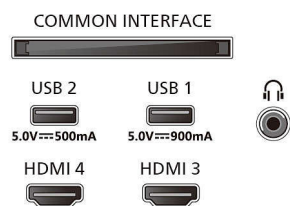

Technické údaje

Ambilight

- Ambilight - vlastnosti: Prispôsobujúce sa farbe steny, Režim osvetlenia obývačky, Herný režim, Hudba Ambilight, Budík so simuláciou východu slnka, AmbiSleep, Animácia Ambilight FTI, funguje s bezdrôtovými domácimi reproduktormi Philips
- Verzia Ambilight: 3-stranný

Obraz/Displej

- Diagonálny rozmer obrazovky (v palcoch): 42 palec
- Diagonálny rozmer obrazovky (metrický): 106 cm
- Displej: OLED s rozlíšením 4K Ultra HD
- Rozlíšenie panela: 3840 x 2160
- Prirodzená obnovovacia frekvencia: 120 Hz
- Obrazový engine: P5 AI Perfect Picture Engine
- Dokonalejšie zobrazenie: Perfect Natural Motion, Micro Dimming Perfect, Dolby Vision, HLG

(Hybrid Log Gamma), CalMAN Ready, Režim IMAX enhanced, HDR10+ adaptívne, Režim Filmár

Vstupné rozlíšenie displeja

- Rozlíšenie, obnovovacia frekvencia: 576p – -50Hz, 640 x 480 – -60Hz, 720p – -50Hz, 60Hz, 1 920 x 1 080p – 24/25/30/50/60/100/120/144 Hz, 2 560 x 1 440 – 60/120/144 Hz, 3 840 x 2 160p – 24/25/30/50/60/100/120/144 Hz

Connections

Side