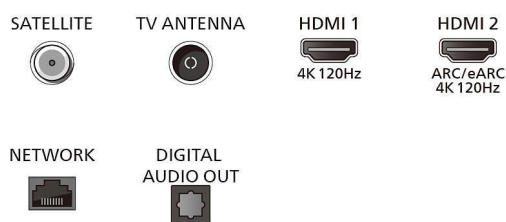

Technické údaje

Ambilight

- Ambilight - vlastnosti: Prispôsobujúce sa farbe steny, Režim osvetlenia obývačky, Herný režim, Hudba Ambilight, Budík so simuláciou východu slnka, AmbiSleep, Animácia Ambilight FTI, funguje s bezdrôtovými domácimi reproduktormi Philips
- Verzia Ambilight: 3-stranný

Obraz/Displej

- Diagonálny rozmer obrazovky (v palcoch): 42 palec
- Diagonálny rozmer obrazovky (metrický): 106 cm
- Displej: OLED s rozlíšením 4K Ultra HD
- Rozlíšenie panela: 3840 x 2160
- Prirodzená obnovovacia frekvencia: 120 Hz
- Obrazový engine: P5 AI Perfect Picture Engine
- Dokonalejšie zobrazenie: Perfect Natural Motion, Micro Dimming Perfect, Dolby Vision, HLG

(Hybrid Log Gamma), CalMAN Ready, Režim IMAX enhanced, HDR10+ adaptívne, Režim Filmár

Vstupné rozlíšenie displeja

- Rozlíšenie, obnovovacia frekvencia: 576p – -50Hz, 640 x 480 – -60Hz, 720p – -50Hz, 60Hz, 1 920 x 1 080p – 24/25/30/50/60/100/120/144 Hz, 2 560 x 1 440 – 60/120/144 Hz, 3 840 x 2 160p – 24/25/30/50/60/100/120/144 Hz

Connections

Side

Bottom