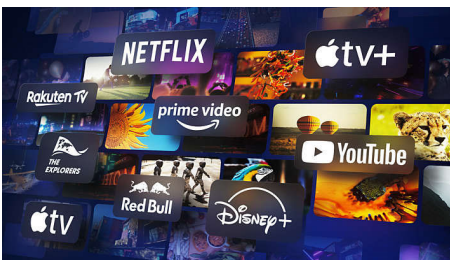

Google TV™

Čo chcete sledovať? Služba Google TV spája filmy, relácie a ďalšie programy z rôznych aplikácií a predplatných – a organizuje ich len pre vás. Dostanete návrhy na základe toho, čo

sa vám páči, a môžete dokonca použiť aplikáciu Google TV v telefóne na zostavenie zoznamu sledovaných programov na cestách.