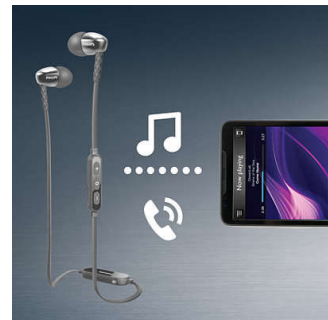

MusicChain™

Mit MusicChain™ können Sie die Titel, die Sie abspielen, ganz einfach mit einem Freund teilen. Dank der Bluetooth®-Technologie können Sie mit einem einfachen Klick auf die

SHB5900PK/00

MusicChain™-Taste Ihre Kopfhörer mit anderen MusicChain™-fähigen Kopfhörern koppeln.

Ovale Schallrohreinsätze

Ovale Schallrohreinsätze schließen Umgebungsgeräusche aus und bieten dank ihrer halboffenen Struktur eine verbesserte Bassleistung.

Flaches Kabel ohne Kabelsalat

Flaches rutschfestes Kabel verhindert Kabelsalat.

Kabellos übertragene Musik und Anrufe

Koppeln Sie Ihr Smart-Gerät über Bluetooth mit Ihren Kopfhörern und genießen Sie die Freiheit und Freude kristallklarer Musik und Anrufe – ganz ohne Kabelsalat. Wechseln Sie Musiktitel und beantworten Sie Anrufe über die benutzerfreundliche Fernbedienung.