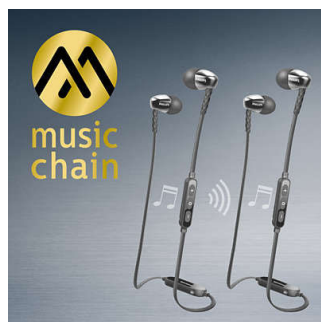

Auswahl zwischen 3 Typen von Ohrstöpseln

Die Ohrstöpsel sind in 3 verschiedenen Größen erhältlich – klein, mittel und groß – für einen individuellen und perfekten Sitz.

Einfache NFC-Kopplung

Dank einfacher NFC-Kopplung können Sie Ihre Bluetooth®-Kopfhörer mit jedem Bluetooth-fähigen Gerät verbinden – mit nur einem Tastendruck.

Effiziente 8,6-mm-Treiber

Kompakte und effiziente 8,6-mm-Treiber liefern klaren Sound und kräftige Bässe für Hörgenuss unterwegs.

Ergonomisch ovales Schallrohr

Die ovale Form des Schallrohrs ist das Ergebnis umfangreicher Forschung am menschlichen Ohr. Die ergonomische Form passt sich jedem Ohr bequem an und stellt einen optimalen Sitz und Komfort für ein umfassendes Musikerlebnis sicher.

MusicChain™

Mit MusicChain™ können Sie die Titel, die Sie abspielen, ganz einfach mit einem Freund teilen. Dank der Bluetooth®-Technologie können Sie mit einem einfachen Klick auf die

SHB5900PK/00

MusicChain™-Taste Ihre Kopfhörer mit anderen MusicChain™-fähigen Kopfhörern koppeln.

Ovale Schallrohreinsätze

Ovale Schallrohreinsätze schließen Umgebungsgeräusche aus und bieten dank ihrer halboffenen Struktur eine verbesserte Bassleistung.

Flaches Kabel ohne Kabelsalat

Flaches rutschfestes Kabel verhindert Kabelsalat.