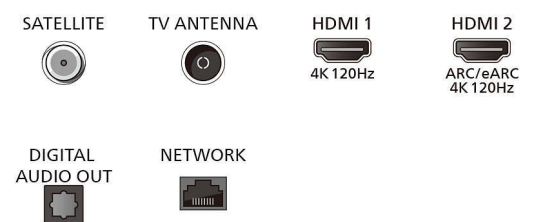

Tuner/mottak/overføring

- Digital-TV: DVB-T/T2/T2-HD/C/S/S2
- TV-programguide*: 8-dagers elektronisk

Connections

Side

Bottom

Spesifikasjoner

programguide

- Tekst-tv: 1000-siders hypertekst