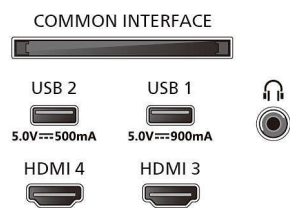

4K Ambilight-TV

139 cm (55") AMBILIGHT-TV P5 AI perfect picture engine, Google TV™, Dolby Vision og Dolby Atmos

55OLED809/12

Spesifikasjoner

Ambilight

- Ambilight-funksjoner: Tilpasser seg fargene på veggen, Lounge-lysmodus, Spillmodus, Musikk med Ambilight, Vekkerklokke med «soloppgang», AmbiSleep, Ambilight FTI Animation, fungerer med trådløse hjemmekinohøytalere fra Philips
- Ambilight-versjon: På tre sider

Bilde/skjerm

- Diagonal skjermstørrelse (tommer): 55 tommer

- Diagonal skjermstørrelse (cm): 139 cm
- Skjerm: 4K Ultra HD OLED
- Panelopløsning: 3840 x 2160
- Opprinnelig oppdateringshastighet: 120 Hz
- Bildemotor: P5 AI Perfect Picture Engine
- Bildeforbedring: Perfect Natural Motion, Micro Dimming Perfect, Dolby Vision, HLG (Hybrid Log Gamma), CalMAN Ready, IMAX Enhanced-modus, HDR10+-adaptiv, Filmmaker mode

Skjermopløsning

- Oppløsningsoppdateringshastighet: 576p-50 Hz, 640x480-60 Hz, 720p-50 Hz, 60 Hz, 1920 x 1080p – 24/25/30/50/60/100/120/144 Hz, 2560 x 1440 – 60/120/144 Hz, 3840 x 2160p – 24/25/30/50/60/100/120/144 Hz

Tuner/mottak/overføring

- Digital-TV: DVB-T/T2/T2-HD/C/S/S2
- TV-programguide*: 8-dagers elektronisk

Connections

Side