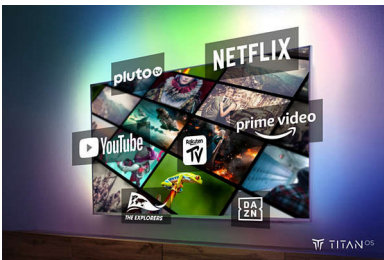

50PUS8949/12

Høydepunkter

Ambilight-TV

Ambilight er de eneste TV-ene med innebygde LED-lys på baksiden som reagerer på det du ser på, og som omgir deg med en glorie av fargerikt lys. Det endrer alt: TV-en din virker større, og du lever deg dypere inn i idrettene, filmene, musikken og spillene du liker best.

TITAN OS smartplattform

Du kan raskt og enkelt finne favorittprogrammene dine med den nye

TITAN OS smart-TV-plattformen vår. Liker du en bestemt serie? Du kan fortsette å se den direkte fra startskjerm bildet. Hvis du ser etter noe nytt, kan du bla gjennom kategorier som action eller drama og se forslag fra de beste strømmetjenestene – alt sammen på ett sted.