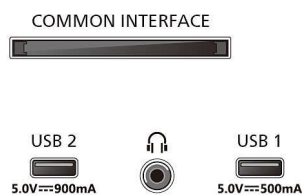

- Bordstativ, Nettledning, Hurtigbrukerveiledning, Brosjyre om regelverk og sikkerhet

Formgivning

- TV-farge: Antrasittgrå ramme
- Stativutforming: Stativ i satinert krom

Mål

- Avstand mellom to stativer: 475 millimeter
- Veggfeste-kompatibel: 200 x 300 mm

Connections

Side

Bottom

Utgivelsesdato
2024-03-04

Versjon: 1.1.1

EAN: 87 18863 04169 7

© 2024 Koninklijke Philips N.V.
Alle rettigheter forbeholdt.

Spesifikasjonene kan endres uten varsel. Varemerker tilhører Koninklijke Philips N.V. eller deres respektive eiere.