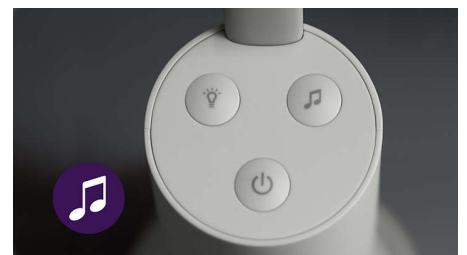

Sonidos relajantes

Elija entre 15 pistas relajantes desde el canto de los pájaros de un jardín y la naturaleza nocturna, hasta canciones de cuna, incluida Duérmete, niño. También puede grabar su propia pista para reproducirla cuando quiera. Después de todo, ¿qué es mejor que el sonido de la voz de un padre?