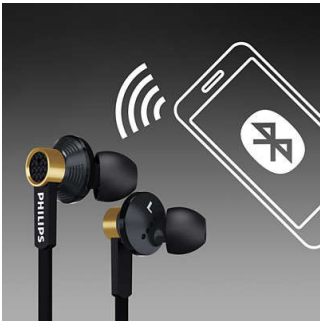

- Choix entre 3 paires d'embouts, pour un confort optimal
- Tube acoustique ovale ergonomique au maintien sûr et confortable

Ludique et pratique

- Compatible Bluetooth® 4.1 + EDR HSP/HFP/A2DP/AVRCP
- Appairage NFC facile par simple contact
- MusicChain™ vous permet de partager facilement votre musique avec un ami
- Câble plat anti-nœuds pratique lors de vos déplacements
- Contrôle de la musique et des appels téléphoniques sans fil

PHILIPS

Casque Bluetooth® sans fil
HP 13,5 mm/conception arrière fermée Intra-auriculaire, NFC

Points forts

Grands haut-parleurs de 13,5 mm

Grands haut-parleurs de 13,5 mm, pour des basses profondes et dynamiques

Technologie Bluetooth®

Apparez votre casque à n'importe quel appareil Bluetooth® pour écouter de la musique sans fil et profiter d'un son limpide.

Choix entre 3 paires d'embouts

Les embouts sont disponibles en 3 tailles (petit, moyen et grand) pour un maintien personnalisé optimal.

Appairage NFC facile

L'appairage NFC facile vous permet de connecter votre casque Bluetooth® à n'importe quel appareil Bluetooth, par simple contact.

Tube acoustique ovale ergonomique

La forme ovale du tube acoustique repose sur de longues recherches dans le domaine de l'oreille humaine. Conçu pour être confortable dans n'importe quelle oreille, le tube de forme ergonomique assure un maintien optimal, pour un plaisir d'écoute total.