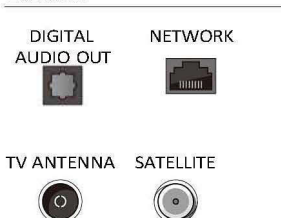

Bottom

Datum vydání 2024-03-23

Verze: 2.2.1

EAN: 87 18863 04100 0

© 2024 Koninklijke Philips N.V.
Všechna práva vyhrazena.

Údaje mohou být změněny bez předchozího varování.
Ochranné známky jsou majetkem Koninklijke Philips N.V. nebo jejich příslušných vlastníků.

www.philips.com

* Tento televizor obsahuje olovo jen v určitých částech nebo součástkách, kde nelze použít jinou technologii, v souladu se stávajícími osvědčenými klauzulemi směrnice RoHS.

* Televizor podporuje příjem DVB vysílání „Free to air“. Někteří operátoři DVB nemusí být podporováni. Aktuální seznam naleznete v části Nejčastější dotazy na webových stránkách podpory společnosti Philips. Někteří operátoři vyžadují podmíněný přístup a předplatné. Další informace získáte od operátora.

* Dostupnost aplikací Smart TV se liší podle modelu televizoru a země. Podrobnosti naleznete na adrese: www.philips.com/smarttv.

* Aplikace Philips TV Remote a související funkce se liší podle modelu televizoru, operátora a země, stejně jako se liší podle modelu chytrého zařízení a operačního systému. Podrobnosti naleznete na adrese www.philips.com/TVRemoteapp.

* Elektronický programový průvodce (EPG) a skutečné možnosti jeho zobrazení (až na 8 dní) závisí na jednotlivých zemích a poskytovatelích služeb.

* Je vyžadováno předplatné služby Netflix. Podléhá podmínkám použití na adrese <https://www.netflix.com>

* Služba Amazon Prime není v některých jazycích a zemích k dispozici.

* Amazon, Alexa a všechna související loga jsou ochranné známky společnosti Amazon.com, Inc. nebo jejich přidružených společností.

* Aplikace Amazon Alexa je dostupná ve vybraných jazycích a zemích.

* Tlačítka mediálních služeb na dálkovém ovladači se v jednotlivých zemích liší. Podrobnosti naleznete u skutečného výrobku.

* Služba Google Assistant je dostupná v různých jazycích a zemích podle konkrétních typů výrobku.

* Dostupnost a funkce služeb hlasového ovládání se liší podle jednotlivých zemí a jazyka.