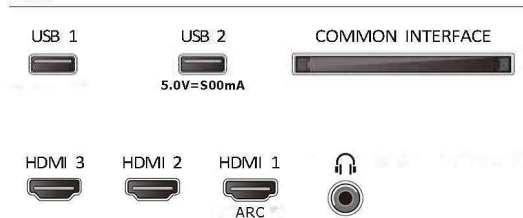

Podpora funkcí HDMI video

- HDR: HLG, HDR10

Energetická karta EU

- Úhlopříčka obrazovky (palce): 40
- Registrační čísla EPREL: 1892040
- Energetická třída SDR: D
- Úhlopříčka obrazovky (metrická): 99
- Spotřeba energie v režimu zapnuto pro SDR: 27 kwh/1000 h
- Energetická třída HDR: F
- Spotřeba energie v režimu zapnuto pro HDR: 42 kwh/1000 h
- Spotřeba elektrické energie v režimu Vypnuto: není k dispozici
- Pohotovostní režim sítě: 2,0 W
- Použitá technologie panelu: LED LCD

Napájení

- Napájení ze sítě: AC 220–240 V, 50/60 Hz
- Spotřeba energie v pohotovostním režimu: méně než 0,5 W
- Funkce úspory energie: Automatický vypínač, Vypnutí obrazu (u rádia), Režim Eco, Světelný senzor

Příslušenství

- Dodávané příslušenství: Dálkový ovladač, 2x baterie AAA, Stožan na nábytek, Napájecí kabel,

Stručný návod k rychlému použití, Brožura s právními a bezpečnostními informacemi

Design

- Barvy televizoru: Matně černý rámeček
- Konstrukce stojanu: Černé stojany

Rozměry

- Šířka přístroje: 892 mm
- Výška přístroje: 518 mm
- Hloubka přístroje: 87 mm
- Hmotnost výrobku: 5.4 kg
- Šířka přístroje (s podstavcem): 892 mm
- Výška přístroje (s podstavcem): 564 mm
- Hloubka přístroje (s podstavcem): 226 mm
- Hmotnost výrobku (+ podstavec): 5.5 kg
- Šířka balení: 985 mm
- Výška balení: 620 mm
- Hloubka balení: 142 mm
- Hmotnost včetně balení: 7,8 kg
- Rozměry držáku na stěnu: 200 x 200 mm

Connections

Side