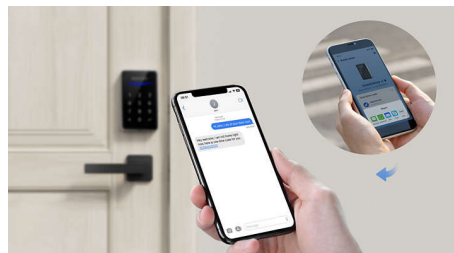

Partage simple

Fonctionne avec l'application Philips Home Access pour générer à distance un code PIN ponctuel sans pont Wi-Fi ni connexion Bluetooth®. Partagez facilement des codes PIN ponctuels illimités pour votre domicile avec des amis, des membres de votre famille ou toute personne de votre choix.