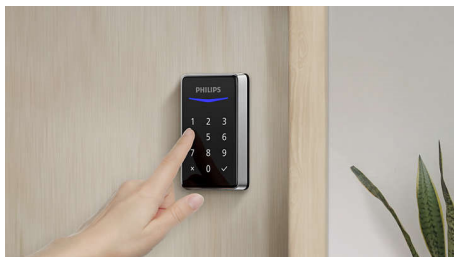

Serrure à pêne dormant électronique
Sans clé Code PIN, Code PIN ponctuel, Assemblage facile

DDL210C25KN0/37

Caractéristiques

Accès sans clé

Ce verrou garde en mémoire jusqu'à 20 codes PIN permanents. Il est bien plus rapide d'ouvrir sa porte au moyen d'un code PIN ou qu'en utilisant une clé. Cette solution sans clé vous évite d'avoir à transporter des clés ou de devoir les prêter. Et vous ne risquez plus de les perdre.