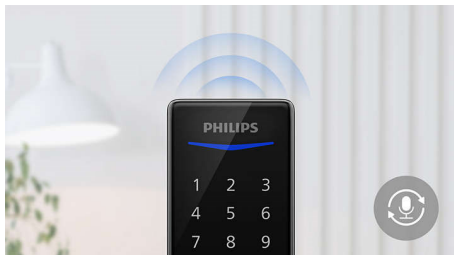

Guide vocal

Le guide vocal vous accompagne tout au long de la configuration du verrou, ce qui rend inutile un manuel d'instructions. Des guides vocaux en anglais, français et espagnol sont disponibles.

Design épuré

Un design moderne adapté à votre porte.
Clavier tactile de haute qualité, disponible avec

un choix de finitions. Ce verrou numérique améliore les portes de tous styles.