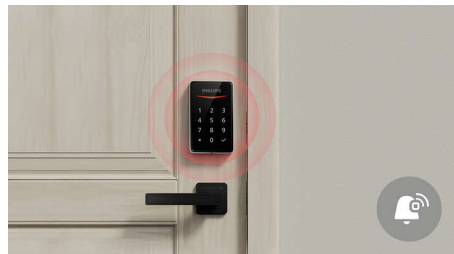

Philips 1000 series
Serrure à pêne dormant
électronique

Sans clé

Code PIN
Code PIN ponctuel
Assemblage facile

DDL210C25KN0

Accès sans clé

Sûr et pratique

Ce verrou vous permet de fermer votre domicile sans utiliser de clé. Ouvrez votre porte à l'aide d'un simple code PIN. Vous pouvez également partager facilement des codes PIN ponctuels avec les membres de votre famille et vos amis. Aucune connexion Bluetooth® ou Wi-Fi n'est nécessaire.

Guide vocal

Le guide vocal vous accompagne tout au long de la configuration du verrou, ce qui rend inutile un manuel d'instructions. Des guides vocaux en anglais, français et espagnol sont disponibles.

Design épuré

Un design moderne adapté à votre porte.
Clavier tactile de haute qualité, disponible avec

un choix de finitions. Ce verrou numérique améliore les portes de tous styles.

Différentes fonctions d'alerte

Ce verrou électronique offre une alarme de blocage, une alerte de piles faibles, un mode d'absence pour les vacances, un mode privé, ainsi que d'autres éléments de sécurité assurant la sécurité de votre maison à tout moment. Plus sûre et sécurisée, la serrure à pêne dormant électronique Philips apporte une nouvelle expérience connectée.