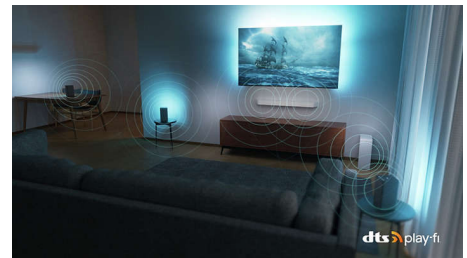

Kompatibilné so systémom DTS Play-Fi

Hneď po vybalení získate skvelý a čistý zvuk televízora. Ak chcete viac, bezdrôtový domáci systém Philips s technológiou DTS Play-Fi vám umožní pripojiť sa ku kompatibilným soundbarom a bezdrôtovým reproduktorom v celom dome v priebehu niekoľkých sekúnd. Môžete dokonca vytvoriť systém priestorového zvuku domáceho kina s použitím televízora ako centrálného reproduktora.

Zvuk vo vašej domácnosti bez problémov

Skvelý zvuk televízora. A jednoduché prídanie soundbaru alebo reproduktorov.

AMBILIGHT tv

Perfect Picture Engine

TITAN OS

Dolby Vision-Atmos

AMD FreeSync Premium

amazon alexa built-in