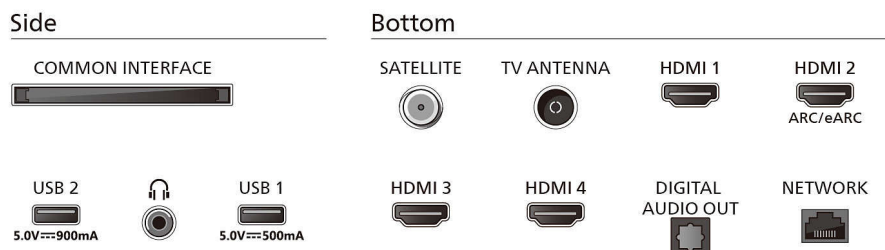

Podporované HDMI video funkcie

- Hranie: ALLM, HDMI VRR, AMD FreeSync Premium
- HDR: HLG, HDR10, Kompatibilný s formátom HDR10+

Energetická karta EÚ

- Energetická trieda pre SDR: F
- Energetická trieda pre HDR: G
- Spotreba energie v režime vypnutia: n.a.

- Pohotovostný režim pripojený k sieti: 2,0 W
- Použitá panelová technológia: LED LCD

Príkon

- Napájanie zo siete: AC 220 – 240 V, 50/60 Hz
- Spotr. energie v pohotovostnom stave: menej ako 0,3 W
- Funkcie úspory energie: Časovač automatického vypnutia, Vypnutie obrazu (pre rádio), Režim Eko, Svetelný snímač

Príslušenstvo

- Dodávané príslušenstvo: Diaľkové ovládanie, Dve batérie AAA, Podstavec na stôl, Sieťový napájací kábel, Rýchla užívateľská príručka, Brožúrka s právnymi a bezpečnostnými informáciami

Dizajn

- Farby TV: Antracitový sivý rám
- Konštrukcia stojana: Antracitovo šedý stojan

Rozmery

- Vzdialenosť medzi 2 stojanmi: 475 mm
- Kompatibilné s nástennými držiakmi: 200 x 300 mm
- Televízor bez stojana (Š x V x H): 1230 x 720 x 81 mm
- Televízor so stojanom (Š x V x H): 1230 x 784 x 287 mm

Connections

Dátum vydania
2024-03-01

Verzia: 1.1.1

EAN: 87 18863 04163 5

© 2024 Koninklijke Philips N.V.
Všetky práva vyhradené.

Autor si vyhradzuje právo zmeny špecifikácií bez oznámenia. Ochranné známky sú majetkom Koninklijke Philips N.V. alebo ich príslušných vlastníkov.

www.philips.com

* Olovo sa nachádza iba v určitých súčiastkach alebo komponentoch tohto televízora, pri ktorých podľa existujúcich výnimiek smernice RoHS neexistujú v rámci technológie žiadne alternatívy.

* Televízor podporuje príjem signálu DVB voľne prístupného vysielania. Špecifickí operátori DVB nemusia byť podporovaní. Aktuálny zoznam nájdete v časti Najčastejšie otázky na stránke podpory výrobkov spoločnosti Philips. Niektorí operátori vyžadujú podmienený prístup a registráciu. Ďalšie informácie získate u svojho operátora.

* Dostupnosť aplikácie Smart TV sa líši v závislosti od modelu televízora a krajiny. Bližšie informácie nájdete na adrese: www.philips.com/smarttv

* Aplikácia Philips TV Remote a príslušné funkcie sa líšia v závislosti od modelu televízora, operátora a krajiny, ako aj od modelu a operačného systému inteligentných zariadení. Podrobnosti nájdete na adrese: www.philips.com/TVRemoteapp

* Funkcia elektronického sprievodcu programom (maximálne 8 dní) závisí od konkrétnej krajiny a operátora.

* Vyžaduje sa predplatné služby Netflix. Podlieha podmienkam, ktoré nájdete na adrese <https://www.netflix.com>

* Služba Amazon Prime je dostupná vo vybraných jazykoch a krajinách.

* Amazon, Alexa a všetky súvisiace logá a obchodné značky spoločnosti Amazon.com, Inc. a jej dcérskych spoločností. Amazon Alexa je k dispozícii vo vybraných jazykoch a krajinách.

* Tlačidlo mediálnych služieb obsahu Over-the-top na diaľkovom ovládači sa bude v jednotlivých krajinách líšiť. Pozrite si skutočný produkt v balení.

* Asistent Google je k dispozícii v rôznych jazykoch a krajinách podľa typu produktu.

* Dostupnosť a funkčnosť služieb hlasového ovládania sa líši v závislosti od krajiny a jazyka. Najnovšie informácie získate od nášho oddelenia starostlivosti o zákazníkov.