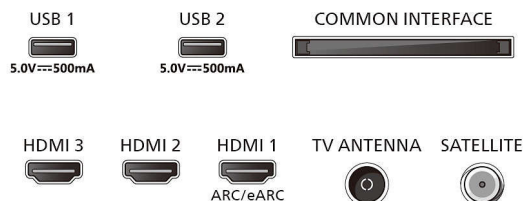

Podporované HDMI video funkcie

- Hranie: ALLM, HDMI VRR
- HDR: HLG, HDR10, Kompatibilný s formátom HDR10+

Energetická karta EÚ

- Energetická trieda pre SDR: E
- Energetická trieda pre HDR: G
- Spotreba energie v režime vypnutia: n.a.
- Pohotovostný režim pripojený k sieti: 2,0 W
- Použitá panelová technológia: LED LCD

Príkon

- Napájanie zo siete: AC 220 – 240 V, 50/60 Hz
- Spotr. energie v pohotovostnom stave: menej ako 0,5 W
- Funkcie úspory energie: Časovač automatického vypnutia, Vypnutie obrazu (pre rádio), Režim Eko, Svetelný snímač

Príslušenstvo

- Dodávané príslušenstvo: Diaľkové ovládanie, Dve batérie AAA, Podstavec na stôl, Sieťový napájací kábel, Rýchla užívateľská príručka, Brožúrka s právnymi a bezpečnostnými informáciami

Dizajn

- Farby TV: Čierny matný rám
- Konštrukcia stojana: Čierne oblúkové stojany

Rozmery

- Vzdialenosť medzi 2 stojanmi: 812 mm
- Kompatibilné s nástennými držiakmi: 200 x 200 mm

Connections

Side

Rear

Dátum vydania
2024-03-14

Verzia: 2.2.1

EAN: 87 18863 04102 4

© 2024 Koninklijke Philips N.V.
Všetky práva vyhradené.

Autor si vyhradzuje právo zmeny špecifikácií bez oznámenia. Ochranné známky sú majetkom Koninklijke Philips N.V. alebo ich príslušných vlastníkov.

www.philips.com

* Olovo sa nachádza iba v určitých súčiastkach alebo komponentoch tohto televízora, pri ktorých podľa existujúcich výnimiek smernice RoHS neexistujú v rámci technológie žiadne alternatívy.

* Televízor podporuje príjem signálu DVB voľne prístupného vysielania. Špecifickí operátori DVB nemusia byť podporovaní. Aktuálny zoznam nájdete v časti Najčastejšie otázky na stránke podpory výrobkov spoločnosti Philips. Niektorí operátori vyžadujú podmienený prístup a registráciu. Ďalšie informácie získate u svojho operátora.

* Dostupnosť aplikácie Smart TV sa líši v závislosti od modelu televízora a krajiny. Bližšie informácie nájdete na adrese: www.philips.com/smarttv

* Aplikácia Philips TV Remote a príslušné funkcie sa líšia v závislosti od modelu televízora, operátora a krajiny, ako aj od modelu a operačného systému inteligentných zariadení. Podrobnosti nájdete na adrese: www.philips.com/TVRemoteapp

* Funkcia elektronického sprievodcu programom a zobrazenie plánovaných programov (maximálne 8 dní) závisí od konkrétnej krajiny a operátora.

* Vyžaduje sa predplatné služby Netflix. Podlieha podmienkam, ktoré nájdete na adrese <https://www.netflix.com>

* Služba Amazon Prime je dostupná vo vybraných jazykoch a krajinách. Amazon, Alexa a všetky súvisiace logá a obchodné značky spoločnosti Amazon.com, Inc. a jej dcérskych spoločností. Amazon Alexa je k dispozícii vo vybraných jazykoch a krajinách.

* Tlačidlo mediálnych služieb obsahuje Over-the-top na diaľkovom ovládači sa bude v jednotlivých krajinách líšiť. Pozrite si skutočný produkt v balení.

* Asistent Google je k dispozícii v rôznych jazykoch a krajinách podľa typu produktu.

* Dostupnosť a funkčnosť služieb hlasového ovládania sa líši v závislosti od krajiny a jazyka.