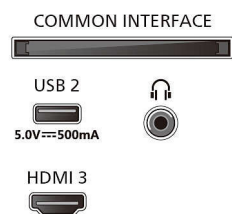

Konnektivität

- Anzahl HDMI-Anschlüsse: 3
- HDMI-Funktionen: 4K, Audio-Rückkanal
- EasyLink (HDMI-CEC): Weiterleitung der Fernbedienungssignale, System-Audiosteuerung, System Standby-Modus, System-Start
- Anzahl der USB-Anschlüsse: 2
- Kabellose Verbindung: WLAN 802.11ac, 2 x 2 Dualband, Bluetooth 5.0
- HDCP 2.3: Ja, auf allen HDMI
- HDMI ARC: Ja, auf HDMI 1
- HDMI 2.1-Funktionen: eARC auf HDMI 1, Unterstützt eARC/VRR/ALLM
- EasyLink 2.0: HDMI-CEC für Philips Fernseher/SB, Externe Einstellung über die TV-Benutzeroberfläche

Unterstützte HDMI-Videofunktionen

- Spiele: ALLM, HDMI VRR
- HDR: HLG, HDR10, HDR10+ kompatibel

EU-Energiekarte

- Stromverbrauch (ausgeschaltet): (fehlt)
- Vernetzter Standby-Modus: 2,0 W
- Verwendete Panel-Technologie: LED LCD

Leistung

- Netzstrom: 220 bis 240 VAC, 50/60 Hz
- Standby-Stromverbrauch: < 0,3 W
- Energiesparfunktionen: Sleep-Timer,

- Bildabschaltung (bei Radiobetrieb), Eco-Modus, Lichtsensor

Zubehör

- Mitgeliefertes Zubehör: Fernbedienung, 2 AAA-Batterien, Standfuß, Netzkabel, Schnellstartanleitung, Broschüre zu rechtlichen und Sicherheitsinformationen

Design

- Farbe des Fernsehers: Rahmen aus mattem Chrom
- Design des Standfußes: Mattverchromter Standfuß

Abmessungen

- Abstand zwischen 2 Stäben: 735 mm
- Kompatible Wandhalterung: 200 x 300 mm

AMBILIGHT tv

4K UltraHD

TITAN OS

Dolby Atmos

Ready for gaming

Connections

Side