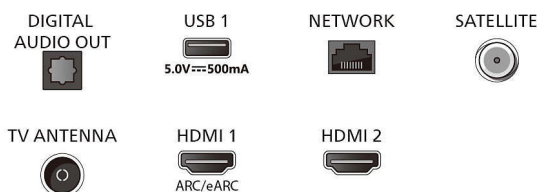

Bottom

Ausstellungsdatum
2024-05-10

Version: 3.3.1

EAN: 87 18863 04125 3

© 2024 Koninklijke Philips N.V.
Alle Rechte vorbehalten.

Technische Daten können ohne vorherige Ankündigung geändert werden. Die Marken sind Eigentum von Koninklijke Philips N.V. oder der jeweiligen Firmen.

www.philips.com

- Einige Komponenten dieses Fernsehers, bei denen technologisch keine Alternative besteht, enthalten Blei. Dies entspricht der geltenden Ausnahmeregelung der RoHS-Richtlinie.
- Der Fernseher unterstützt DVB-Empfang für Free-to-Air-Übertragungen. Bestimmte DVB-Betreiber werden möglicherweise nicht unterstützt. Eine aktuelle Liste dieser Betreiber finden Sie in den „Häufig gestellten Fragen“ auf der Philips Support-Website. Bei einigen Betreibern sind Conditional Access und ein Abonnement erforderlich. Weitere Informationen erhalten Sie von Ihrem Betreiber.
- Das Angebot für Smart TV-Apps variiert je nach Modell und Land. Weitere Informationen finden Sie unter www.philips.com/smarttv.
- Die Philips TV Remote App und ihre Funktionen können je nach Fernsehmodell, Anbieter und Land sowie je nach mobilem Gerät und Betriebssystem abweichen. Weitere Informationen finden Sie unter www.philips.com/TVRemoteapp.
- EPG und der darin angezeigte Sendezeitraum (bis zu 8 Tage) ist vom Land und Anbieter abhängig.
- Netflix-Abonnement erforderlich. Unterliegt den Bedingungen auf <https://www.netflix.com>
- Amazon Prime ist in ausgewählten Sprachen und Ländern verfügbar.
- Amazon, Alexa und alle zugehörigen Logos sind Marken oder eingetragene Marken von Amazon.com, Inc. oder seinen Tochterunternehmen. Amazon Alexa ist in ausgewählten Sprachen und Ländern verfügbar.
- Die Over-the-Top-Taste für Mediendienste auf der Fernbedienung ist je nach Land unterschiedlich. Beachten Sie das Produkt, das im Lieferumfang enthalten ist.
- Google Assistant ist je nach Produkttyp in verschiedenen Sprachen und Ländern verfügbar.