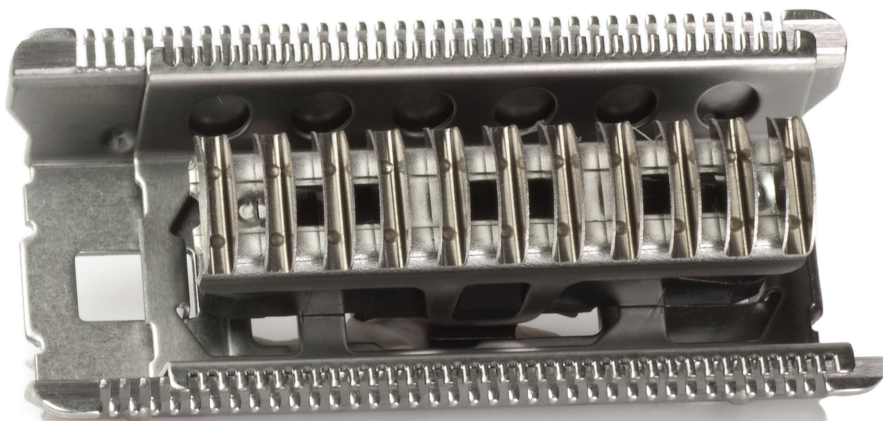

PHILIPS

Rede de corte

Lady Shave

Aço

HP1046/01

Rede para cabeça de corte de substituição

Verifique a compatibilidade abaixo

Esta rede de corte constitui a barreira de proteção entre a sua pele e as unidades de corte da sua depiladora. Para um corte rente e seguro e uma pele suave e macia.

Facilidade na utilização de peças sobressalentes Philips

- Substituição fácil de peças originais da Philips no seu produto

Destques

Substituição fácil das peças

Ocasionalmente deverá substituir algumas peças do seu produto. Com as peças de substituição Philips, isto é agora mais fácil do que nunca para o consumidor. Tudo com a garantia de qualidade da Philips.

Especificações

Peça substituível

Compatível com os produtos: HP6409/03