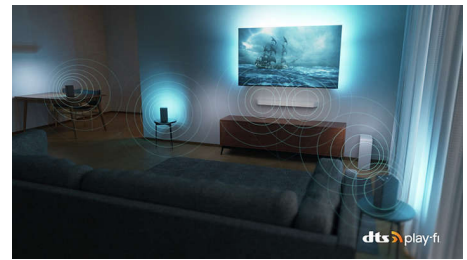

Kompatibilné so systémom DTS Play-Fi

Hneď po vybalení získate skvelý a čistý zvuk televízora. Ak chcete viac, bezdrôtový domáci systém Philips s technológiou DTS Play-Fi vám umožní pripojiť sa ku kompatibilným soundbarom a bezdrôtovým reproduktorom v celom dome v priebehu niekoľkých sekúnd. Môžete dokonca vytvoriť systém priestorového zvuku domáceho kina s použitím televízora ako centrálného reproduktora.