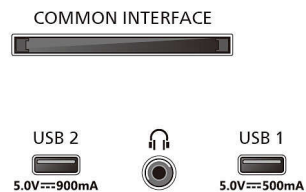

Televízor s funkciou Ambilight a rozlíšením 4K

139 cm (55") televízor AMBILIGHT Technológia P5 Perfect Picture Engine, Inteligentná platforma Titan OS, Dolby Vision a Atmos

55PUS8949/12

Technické údaje

Ambilight

- Ambilight - vlastnosti: Prispôsobujúce sa farbe steny, Režim osvetlenia obývacej izby, Hudba Ambilight, AmbiSleep, Budík so simuláciou východu slnka, funguje s bezdrôtovými domácimi reproduktormi Philips, Animácia Ambilight FTI
- Verzia Ambilight: 3-stranný

Obraz/Displej

- Diagonálny rozmer obrazovky (v palcoch):

55 palec

- Diagonálny rozmer obrazovky (metrický): 139 cm
- Displej: 4K Ultra HD LED
- Rozlíšenie panela: 3840 x 2160
- Obrazový engine: Technológia P5 Perfect Picture Engine

Vstupné rozlíšenie displeja

- Rozlíšenie, obnovovacia frekvencia: 576p – -50Hz, 640 x 480 – -60Hz, 720p – -50Hz, 60Hz,

- 1 920 x 1 080p – 24/25/30/50/60/100/120/144 Hz,
- 2 560 x 1 440 – 60/120/144 Hz,
- 3 840 x 2 160p – 24/25/30/50/60/100/120/144 Hz

Tuner/Prijem/Vysielanie

- Digitálna TV: DVB-T/T2/T2-HD/C/S/S2
- Sprievodca TV programom*: 8-dňový elektr. sprievodca programom
- Indikátor sily signálu

Connections

Side