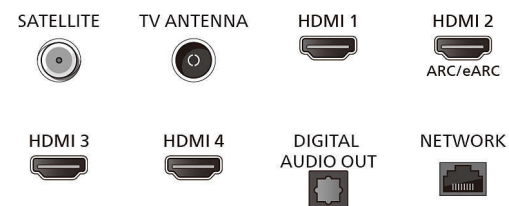

Connections

Side

Bottom

Televízor s funkciou Ambilight a rozlíšením 4K

139 cm (55") televízor AMBILIGHT Technológia P5 Perfect Picture Engine, Inteligentná platforma Titan OS, Dolby Vision a Atmos

Technické údaje