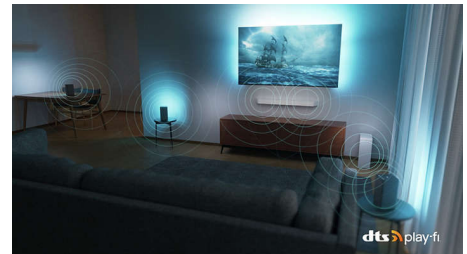

Kompatibilné so systémom DTS Play-Fi

Hneď po vybalení získate skvelý a čistý zvuk televízora. Ak chcete viac, bezdrôtový domáci systém Philips s technológiou DTS Play-Fi vám umožní pripojiť sa ku kompatibilným soundbarom a bezdrôtovým reproduktorom v celom dome v priebehu niekoľkých sekúnd. Môžete dokonca vytvoriť systém priestorového zvuku domáceho kina s použitím televízora ako centrálného reproduktora.

AMBILIGHT tv

Perfect Picture Engine

TITAN OS

Dolby Vision-Atmos

AMD FreeSync Premium

amazon alexa | built-in