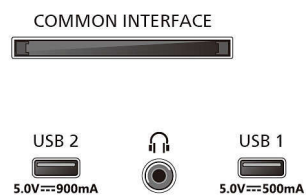

Connections

Side

Bottom

Televízor s funkciou Ambilight a rozlíšením 4K

139 cm (55") televízor AMBILIGHT Technológia P5 Perfect Picture Engine, Inteligentná platforma Titan OS, Dolby Vision a Atmos

Technické údaje