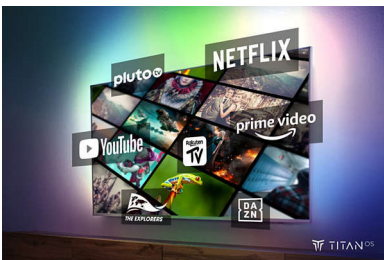

Pripravte sa na obsah, ktoré máte radi.

- Obraz a zvuk ako v kine. Dolby Vision a Dolby Atmos.
- Mimoriadne ostrý obraz. Žiarivé zobrazenie.
- Hra začína! 144 Hz*, mimoriadne nízke vstupné oneskorenie, VRR, FreeSync.

Inteligentná platforma TITAN OS

S našou platformou TITAN OS pre inteligentné televízory môžete rýchlo a jednoducho nájsť to, čo máte radi. Páči sa

vám nejaký seriál? V sledovaní môžete pokračovať priamo z domovskej obrazovky. Ak hľadáte niečo nové, môžete si prezerať kategórie, ako napríklad akčné alebo dramatické seriály, a zobrazit' návrhy z najlepších streamovacích služieb – všetko na jednom mieste.