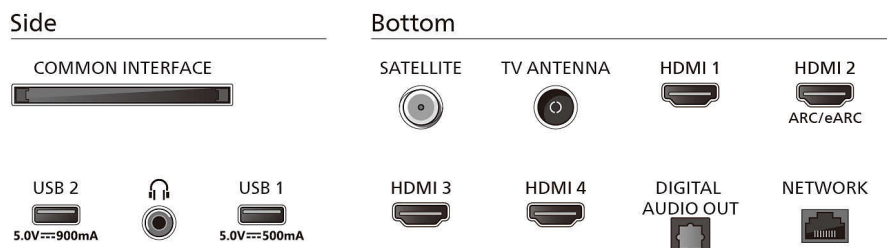

- Pohotovostný režim pripojený k sieti: menej ako 0,3 W
- Použitá panelová technológia: LED LCD

Prikon

- Funkcie úspory energie: Časovač automatického vypnutia, Vypnutie obrazu (pre rádio), Režim Eko, Svetelný snímač

Príslušenstvo

- Dodávané príslušenstvo: Diaľkové ovládanie, Dve batérie AAA, Podstavec na stôl, Sieťový napájací kábel, Rýchla užívateľská príručka, Brožúrka s právnymi a bezpečnostnými informáciami

Dizajn

- Farby TV: Antracitový sivý rám
- Konštrukcia stojana: Antracitovo šedý stojan

Rozmery

- Vzdialenosť medzi 2 stojanmi: 475 mm
- Kompatibilné s nástennými držiakmi: 200 x 300 mm

Connections

Dátum vydania
2024-03-01