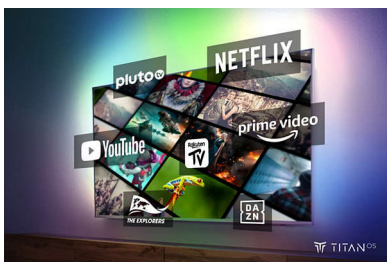

Pripravte sa na obsah, ktoré máte radi.

- Obraz a zvuk ako v kine. Dolby Vision a Dolby Atmos.
- Mimoriadne ostrý obraz. Žiarivé zobrazenie.
- Hra začína! 120 Hz, mimoriadne nízke vstupné oneskorenie, VRR, FreeSync.

Inteligentná platforma TITAN OS

S našou platformou TITAN OS pre inteligentné televízory môžete rýchlo a jednoducho nájsť to, čo máte radi. Páči sa vám nejaký seriál? V sledovaní môžete

pokračovať priamo z domovskej obrazovky. Ak hľadáte niečo nové, môžete si prezerať kategórie, ako napríklad akčné alebo dramatické seriály, a zobrazit' návrhy z najlepších streamovacích služieb – všetko na jednom mieste.