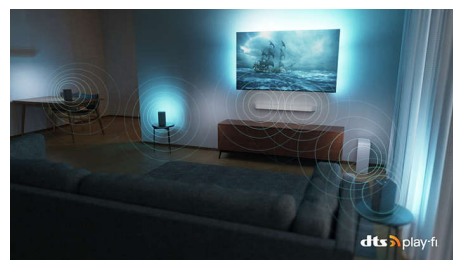

Kompatibilné so systémom DTS Play-Fi

Hneď po vybalení získate skvelý a čistý zvuk televízora. Ak chcete viac, bezdrôtový domáci systém Philips s technológiou DTS Play-Fi vám umožní pripojiť sa ku kompatibilným soundbarom a bezdrôtovým reproduktorm v celom dome v priebehu niekoľkých sekúnd. Môžete dokonca vytvoriť systém priestorového zvuku domáceho kina s použitím televízora ako centrálného reproduktora.

Zvuk vo vašej domácnosti bez problémov

Skvelý zvuk televízora. A jednoduché prídanie soundbaru alebo reproduktorov.

AMBILIGHT tv

Perfect Picture Engine

TITAN OS

Dolby Vision-Atmos

AMD FreeSync Premium

amazon alexa built-in