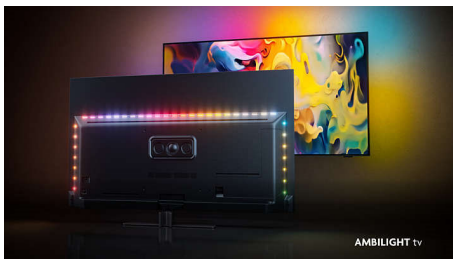

PHILIPS

Televízor s funkciou Ambilight a rozlíšením 4K
139 cm (55") televízor AMBILIGHT Technológia P5 Perfect Picture Engine, Inteligentná platforma Titan OS, Dolby Vision a Atmos

Hlavné prvky

Televízor s funkciou Ambilight