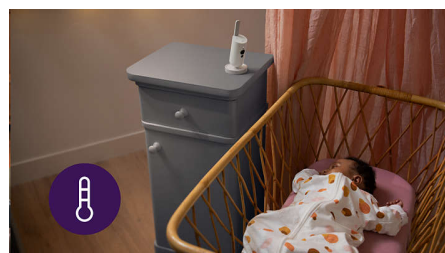

Termómetro ambiental incorporado

Gracias a las alertas de temperatura alta y baja, el termómetro ambiental integrado lo ayuda a mantener a su pequeño totalmente a gusto. La cantidad ideal de comodidad para un descanso perfecto.