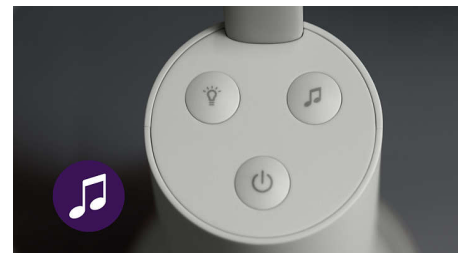

Sonidos relajantes

Elija entre 15 pistas relajantes desde el canto de los pájaros de un jardín y la naturaleza nocturna, hasta canciones de cuna, incluida Duérmete, niño. También puede grabar su propia pista para reproducirla cuando quiera. Después de todo, ¿qué es mejor que el sonido de la voz de un padre?