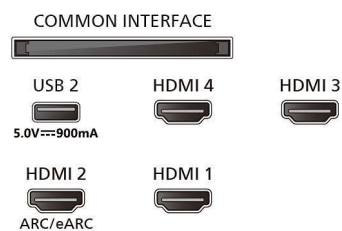

Televízor 4K QD MiniLED s funkciou Ambilight
164 cm (65") televízor AMBILIGHT Technológia P5 Perfect Picture Engine, Inteligentná platforma TITAN OS, Dolby Vision a Dolby Atmos

65PML9049/12

Technické údaje

Ambilight

- Ambilight - vlastnosti: Prispôsobujúce sa farbe steny, Režim osvetlenia obývacej izby, Hudba Ambilight, AmbiSleep, Budík so simuláciou východu slnka, funguje s bezdrôtovými domácimi reproduktormi Philips, Animácia Ambilight FTI
- Verzia Ambilight: 3-stranný

Obraz/Displej

- Diagonálny rozmer obrazovky (v palcoch):

65 palec

- Diagonálny rozmer obrazovky (metrický): 164 cm
- Displej: MiniLED 4K UHD
- Rozlíšenie panela: 3840 x 2160
- Prirodzená obnovovacia frekvencia: 144 Hz
- Obrazový engine: Technológia P5 Perfect Picture Engine

Vstupné rozlíšenie displeja

- Rozlíšenie, obnovovacia frekvencia: 576p – -50Hz,

640 x 480 – -60Hz, 720p – -50Hz, 60Hz,
1 920 x 1 080p – 24/25/30/50/60/100/120/144 Hz,
2 560 x 1 440 – 60/120/144 Hz,
3 840 x 2 160p – 24/25/30/50/60/100/120/144 Hz

Tuner/Príjem/Vysielanie

- Digitálna TV: DVB-T/T2/T2-HD/C/S/S2
- Sprievodca TV programom*: 8-dňový elektr. sprievodca programom
- Teletext: 1 000-stránkový Hypertext

Connections

Side