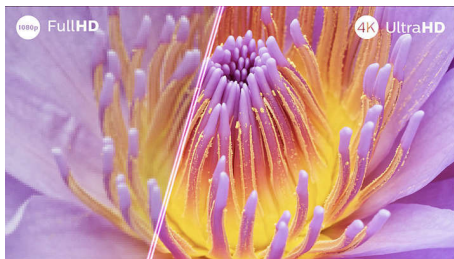

Televízor 4K QD MiniLED s funkciou Ambilight
164 cm (65") televízor AMBILIGHT Technológia P5 Perfect Picture Engine, Inteligentná platforma TITAN OS, Dolby Vision a Dolby Atmos

Hlavné prvky

Televízor s funkciou Ambilight

Televízory s funkciou Ambilight sú jediné televízory s integrovanými LED svetlami na zadnej strane, ktoré reagujú na to, čo sledujete, a ponoria vás do vyžarovania farebného svetla. Zmení všetko: televízor sa bude zdať väčší a vtiahne vás hlbšie do obľúbených športov, filmov, hudby a hier.