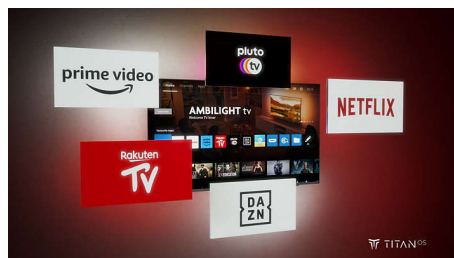

### Inteligentná platforma TITAN OS

S našou platformou TITAN OS pre inteligentné televízory môžete rýchlo a jednoducho nájsť to, čo máte radi. Páči sa vám nejaký seriál? V sledovaní môžete pokračovať priamo z domovskej obrazovky. Ak hľadáte niečo nové, môžete si prezerať kategórie, ako napríklad akčné alebo dramatické seriály, a zobrazit' návrhy z najlepších streamovacích služieb – všetko na jednom mieste.