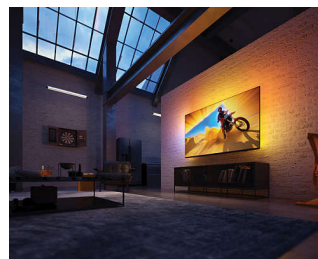

Udržateľné materiály

Kovový stojan Xtra vyzerá elegantne a funkciu Ambilight môžete použiť ako okamžité náladové osvetlenie pri vypnutých obrazovkách. Diaľkový ovládač televízora využíva recyklovaný plast, náš obal používa recyklovaný kartón s certifikátom FSC a letáky sú vytlačené na recyklovanom papieri.