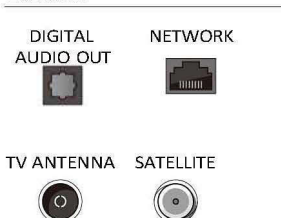

Connections

Side

Bottom

Dátum vydania
2024-03-30

Verzia: 2.2.1

EAN: 87 18863 04099 7

© 2024 Koninklijke Philips N.V.
Všetky práva vyhradené.

Autor si vyhradzuje právo zmeny špecifikácií bez oznámenia. Ochranné známky sú majetkom Koninklijke Philips N.V. alebo ich príslušných vlastníkov.