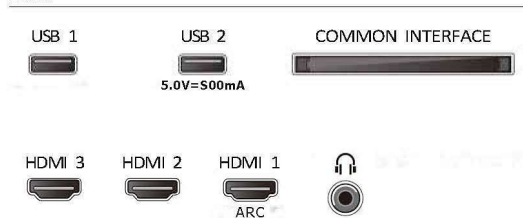

Podporované HDMI video funkcie

- HDR: HLG, HDR10

Energetická karta EÚ

- Registračné číslo EPREL: 1892003
- Energetická trieda pre SDR: D
- Energetické nároky režimu prevádzky pre SDR: 21 Kwh/1000 h
- Energetická trieda pre HDR: F
- Príkon v režime zapnutia pre HDR: 32 Kwh/1000 h
- Spotreba energie v režime vypnutia: n.a.
- Pohotovostný režim pripojený k sieti: 2,0 W
- Použitá panelová technológia: LED LCD

Príkon

- Napájanie zo siete: AC 220 – 240 V, 50/60 Hz
- Spotr. energie v pohotovostnom stave: menej ako 0,5 W
- Funkcie úspory energie: Časovač automatického vypnutia, Vypnutie obrazu (pre rádio), Režim Eko, Svetelný snímač

Príslušenstvo

- Dodávané príslušenstvo: Diaľkové ovládanie, Dve batérie AAA, Podstavec na stôl, Siet'ový napájací kábel, Stručná príručka spustenia, Brožúrka s právnymi a bezpečnostnými informáciami

Dizajn

- Farby TV: Čierny matný rám
- Konštrukcia stojana: Čierne oblúkové stojany

Rozmery

- Šírka prístroja: 719 mm
- Výška prístroja: 432 mm
- Hĺbka prístroja: 84 mm
- Hmotnosť výrobku: 4,0 kg
- Šírka zostavy (so stojanom): 719 mm
- Výška zostavy (so stojanom): 471 mm
- Hĺbka zostavy (so stojanom): 188 mm
- Hmotnosť produktu (+ stojan): 4,1 kg
- Šírka krabice: 808 mm
- Výška krabice: 510 mm
- Hĺbka krabice: 136 mm
- Hmotnosť vrátane balenia: 5,5 kg
- Rozmery nástenných držiakov: 200 x 200 mm

Connections

Side