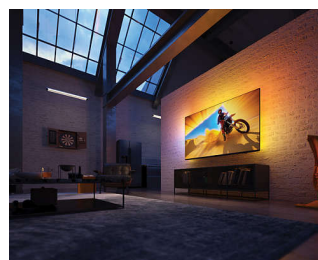

Udržateľné materiály

Kovový stojan Xtra vyzerá elegantne a funkciu Ambilight môžete použiť ako okamžité náladové osvetlenie pri vypnutých obrazovkách. Diaľkový ovládač televízora využíva recyklovaný plast, náš obal používa recyklovaný kartón s certifikátom FSC a letáky sú vytlačené na recyklovanom papieri.