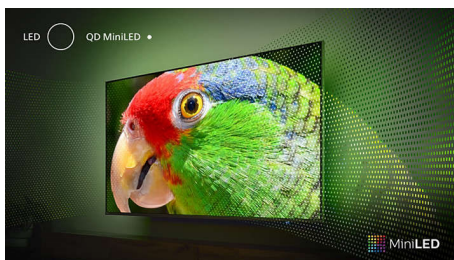

Quantum Dot Mini-LED

Výraznejšie farby. Ostrejšia biela. Hlbšia čierna. Technológia Xtras Quantum Dot Mini-LED

poskytuje jasný, detailný obraz s ostrým kontrastom. Uvidíte viac farieb ako kedykoľvek predtým a tento televízor Ambilight je kompatibilný so všetkými hlavnými formátmi HDR, takže získate viac detailov aj v tmavých a svetlých oblastiach.