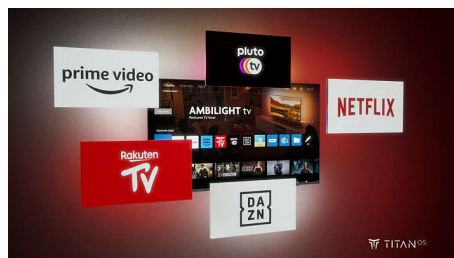

Inteligentná platforma TITAN OS

S našou platformou TITAN OS pre inteligentné televízory môžete rýchlo a jednoducho nájsť to, čo máte radi. Páči sa vám nejaký seriál? V sledovaní môžete pokračovať priamo z domovskej obrazovky. Ak hľadáte niečo nové, môžete si prezerat' kategórie, ako napríklad akčné alebo dramatické seriály, a zobrazit' návrhy z najlepších streamovacích služieb – všetko na jednom mieste.