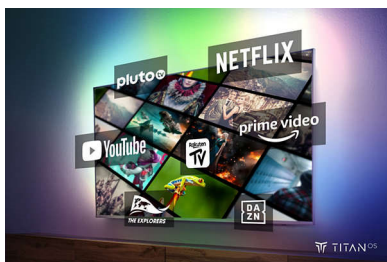

126 cm (50 tum) AMBILIGHT-tv P5 Perfect Picture Engine, Titan OS smart plattform, Dolby Vision och Atmos

Funktioner

Ambilight-TV

Ambilight-TV-modeller är de enda TV-apparaterna med inbyggda LED-lampor på baksidan som reagerar på det du tittar på och omsluter dig med en ljus-halo av färger. Den ändrar allt: TV:n verkar större och du kommer att bli mer uppsluktad av den sport, de filmer och de spel du gillar mest.

Smart plattform med TITAN OS

Det går lätt och snabbt att hitta det du gillar med vår smart TV-plattform med TITAN OS. Gillar du en serie? Du kan fortsätta titta direkt

från startskärmen. Om du är på jakt efter något nytt kan du bläddra bland kategorier som action eller drama och se förslag från de bästa streamingtjänsterna – allt på ett och samma ställe.