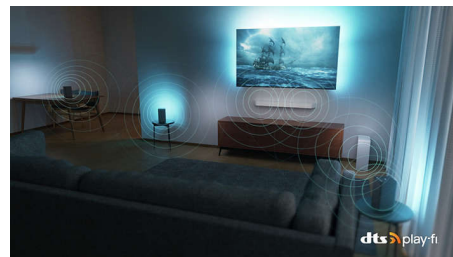

Kompatibel med DTS Play-Fi

Du får fantastiskt och klart TV-ljud direkt. Om du vill ha mer kan du med Philips trådlösa hemmasystem med DTS Play-Fi ansluta till kompatibla soundbars och trådlösa högtalare hemma på några sekunder. Du kan till och med skapa ett surroundljusystem för hemmabio med TV:n som en central högtalare.

AMBILIGHT tv

TITAN OS

Dolby Vision-Atmos

AMD FreeSync Premium

amazon alexa | built-in