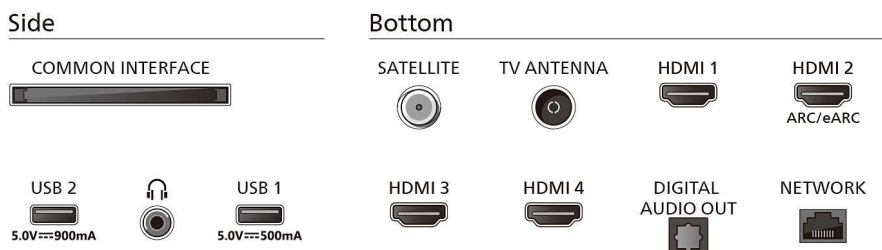

HDMI-videofunktioner som stöds

- Spel: ALLM, HDMI VRR, AMD FreeSync Premium
- HDR: HLG, HDR10, HDR10+-kompatibel

EU-energikort

- EPREL-registreringsnummer: 1883944
- Energiklass för SDR: F
- Krav på strömförsörjning i påslaget läge för SDR: 65 kWh/1 000 tim.
- Energiklass för HDR: G
- Krav på strömförsörjning i påslaget läge för HDR: 164 kWh/1 000 tim.
- Strömförbrukning i av-läge: saknas
- Nätverksanslutet standbyläge: 2,0 W
- Panelteknik som används: LED-LCD

Effekt

- Nätström: AC 220–240 V, 50/60 Hz
- Strömförbrukning i standby-läge: mindre än 0,5 W
- Strömsparfunktioner: Automatisk

50PUS8959/12

avstängningstimer, Stäng av bild (för radio), Ekoläge, Ljussensor

Tillbehör

- Tillbehör som medföljer: Fjärrkontroll, 2 x AAA-batterier, Bordsställning, Nätkabel, Snabbguide, Broschyr med juridisk information och säkerhetsinformation

Design

- TV:ns färger: Antracitgrå ram
- Stativdesign: Stativ i satinkrom

Mått

- Avstånd mellan 2 stativ: 475 mm
- Kompatibel med väggfäste: 200 x 300 mm
- TV utan stativ (B x H x D): 1 116 x 656 x 81 mm
- TV med stativ (B x H x D): 1 116 x 715 x 287 mm
- Förpackning (B x H x D): 1 240 x 805 x 174 mm
- TV:ns vikt utan stativ: 13,4 kg
- TV:ns vikt med stativ: 15,9 kg
- Vikt inkl. förpackning: 22,0 kg

Connections

Publiceringsdatum
2024-10-08

Version: 5.5.1

EAN: 87 18863 04174 1

© 2024 Koninklijke Philips N.V.
Med ensamrätt.

Specifikationerna kan ändras utan föregående meddelande. Alla varumärken tillhör Koninklijke Philips N.V. eller sina respektive ägare.

www.philips.com

* Den här TV:n innehåller bly endast i vissa delar eller komponenter där det inte finns någon alternativ teknik, i enlighet med befintliga undantagsparagrafer i RoHS-direktivet.

* TV:n har funktioner för DVB-mottagning av kostnadsfria sändningar. Specifika DVB-operatörer kanske inte kan tas emot. Du hittar en uppdaterad lista i avsnittet med vanliga frågor på Philips supportwebbplats. För en del operatörer gäller villkorsbunden åtkomst och prenumerationer kan vara nödvändiga. Kontakta din operatör om du vill ha mer information.

* Smart-TV-apptillgängligheten varierar mellan olika TV-modeller och länder. Du hittar mer information på www.philips.com/smarttv.

* Philips TV Remote-appen och tillhörande funktioner skiljer sig mellan olika TV-modeller, operatörer och länder, samt mellan olika smarta enheter och operativsystem. Du hittar mer information på www.philips.com/TVRemoteapp.

* EPG:n (elektronisk programguide) och faktisk visningsbarhet (upp till 8 dagar) beror på land och operatör.

* Netflix-prenumeration krävs. Villkoren finns på <https://www.netflix.com>

* Amazon Prime finns på utvalda språk och i utvalda länder.

* Amazon, Alexa och alla relaterade logotyper är varumärken som tillhör Amazon.com, Inc. eller dess dotterbolag. Amazon Alexa finns tillgängligt på vissa språk och i vissa länder.

* Knappen för OTT-tjänster på fjärrkontrollen är olika beroende på land. Se den faktiska produkten i lådan.

* Google Assistent är tillgängligt på olika språk och i olika länder beroende på produkttyp.

* Röstkontrolltjänsternas tillgänglighet och funktionalitet varierar beroende på land och språk. Kontakta vår kundtjänst för den senaste informationen.

* HBO Max-apptjänsten kommer att finnas tillgänglig i augusti 2024.

* Matter/Control4: Den här funktionen blir tillgänglig 2024 via en programvaruuppdatering.