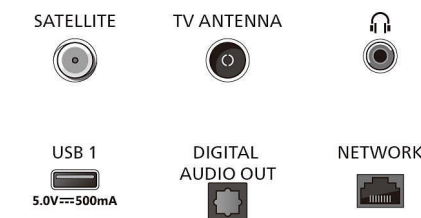

Bottom

Publiceringsdatum
2024-09-30

Version: 7.7.1

EAN: 87 18863 04182 6

© 2024 Koninklijke Philips N.V.
Med ensamrätt.

Specifikationerna kan ändras utan föregående meddelande. Alla varumärken tillhör Koninklijke Philips N.V. eller sina respektive ägare.

www.philips.com

* Den här TV:n innehåller bly endast i vissa delar eller komponenter där det inte finns någon alternativ teknik, i enlighet med befintliga undantagsparagrafer i RoHS-direktivet.

* TV:n har funktioner för DVB-mottagning av kostnadsfria sändningar. Specifika DVB-operatörer kanske inte kan tas emot. Du hittar en uppdaterad lista i avsnittet med vanliga frågor på Philips supportwebbplats. För en del operatörer gäller villkorsbunden åtkomst och prenumerationer kan vara nödvändiga. Kontakta din operatör om du vill ha mer information.

* Smart-TV-appillgängligheten varierar mellan olika TV-modeller och länder. Du hittar mer information på www.philips.com/smarttv.

* Philips TV Remote-appen och tillhörande funktioner skiljer sig mellan olika TV-modeller, operatörer och länder, samt mellan olika smarta enheter och operativsystem. Du hittar mer information på www.philips.com/TVRemoteapp.

* EPG:n (elektronisk programguide) och faktisk visningsbarhet (upp till 8 dagar) beror på land och operatör.

* Netflix-prenumeration krävs. Villkoren finns på <https://www.netflix.com>

* Amazon Prime finns på utvalda språk och i utvalda länder.

* Amazon, Alexa och alla relaterade logotyper är varumärken som tillhör Amazon.com, Inc. eller dess dotterbolag. Amazon Alexa finns tillgängligt på vissa språk och i vissa länder.

* Knappen för OTT-tjänster på fjärrkontrollen är olika beroende på land. Se den faktiska produkten i lådan.

* Google Assistent är tillgängligt på olika språk och i olika länder beroende på produkttyp.

* Röstkontrolltjänsternas tillgänglighet och funktionalitet varierar beroende på land och språk.

* HBO Max-app-tjänsten kommer att finnas tillgänglig i augusti 2024.

* Matter/Control4: Den här funktionen blir tillgänglig 2024 via en programvaruuppdatering.