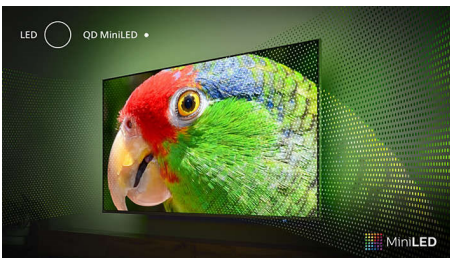

Quantum Dot Mini-LED

Intensivare färger. Vitare vitt. Djupare svärta. Xtras Quantum Dot Mini-LED-teknik ger dig en ljusstark och detaljrik bild med knivskarp kontrast. Du ser fler färger än någonsin tidigare och den här Ambilight-TV:n är kompatibel med alla större HDR-format, så du ser fler detaljer även i mörka och ljusa områden.