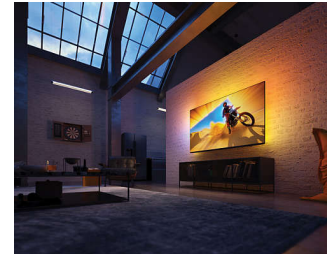

Hållbara material

Xtras metallstativ är elegant och du kan använda Ambilight som omedelbar stämningsbelysning när skärmen är avstängd. TV:ns fjärrkontroll består av återvunnen plast, förpackningen består av FSC-certifierad återvunnen kartong och bilagorna är tryckta på återvunnet papper.