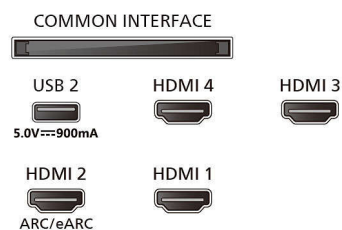

Design

- TV:ns färger: Antracitgrå ram
- Stativdesign: Antracitgrå bägstativ

Mått

- Kompatibel med väggfäste: 300 x 300 mm
- TV utan stativ (B x H x D): 1 451 x 844 x 85 mm
- TV med stativ (B x H x D): 1 451 x 904 x 313 mm
- Förpackning (B x H x D): 1 600 x 995 x 170 mm
- TV:ns vikt utan stativ: 21,0 kg
- TV:ns vikt med stativ: 21,5 kg
- Vikt inkl. förpackning: 29,3 kg

Connections

Side

Bottom

Publiceringsdatum
2024-09-30

Version: 7.7.1

EAN: 87 18863 04182 6

© 2024 Koninklijke Philips N.V.
Med ensamrätt.

Specifikationerna kan ändras utan föregående meddelande. Alla varumärken tillhör Koninklijke Philips N.V. eller sina respektive ägare.