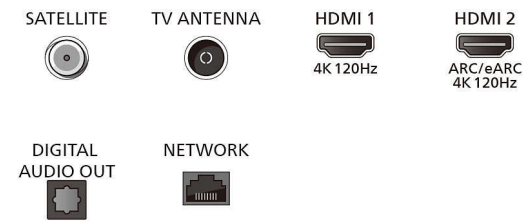

Image/affichage

- Diagonale de l'écran (pouces): 77 pouces

- Diagonale de l'écran (cm): 194 cm
- Résolution d'écran: 3840 x 2160
- Fréquence de rafraîchissement natif: 120 Hz
- Processeur d'images: Moteur P5 AI Perfect Picture Engine
- Amélioration de l'image: Perfect Natural Motion, Micro Dimming Perfect, Dolby Vision, HLG (Hybrid Log Gamma), CalMAN Ready, Mode IMAX amélioré, HDR10+ Adaptive, Mode

Connections

Side

Bottom

Téléviseur 4K Ambilight

Téléviseur AMBILIGHT 194 cm (77") Processeur P5 AI Perfect Picture Engine, Google TV™, Dolby Vision et Dolby Atmos

Caractéristiques

Tuner/réception/transmission