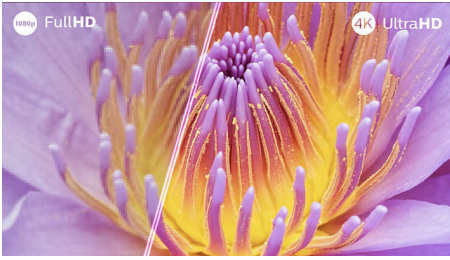

Téléviseur 4K Ambilight

Téléviseur AMBILIGHT 194 cm (77") Processeur P5 AI Perfect Picture Engine, Google TV™, Dolby Vision et Dolby Atmos

Points forts

Téléviseur Ambilight

Les téléviseurs Ambilight sont équipés de LED intégrées placées derrière l'écran qui réagissent à l'image affichée pour vous plonger au cœur d'un halo de lumière colorée. Tout est transformé : votre téléviseur semble plus grand et l'immersion dans vos sports, films, musiques et jeux préférés est totale.