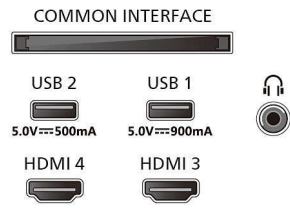

Téléviseur 4K Ambilight

Téléviseur AMBILIGHT 194 cm (77") Processeur P5 AI Perfect Picture Engine, Google TV™, Dolby Vision et Dolby Atmos

Caractéristiques

Ambilight

- Fonctions Ambilight: S'adapte à la couleur du mur, Éclairage tamisé, Mode jeu, Musique Ambilight, Réveil avec lever de soleil, AmbiSleep, Animation FTI Ambilight, compatible avec les enceintes domestiques sans fil Philips
- Version Ambilight: 3 côtés

Image/affichage

- Diagonale de l'écran (pouces): 77 pouces

- Diagonale de l'écran (cm): 194 cm
- Résolution d'écran: 3840 x 2160
- Fréquence de rafraîchissement natif: 120 Hz
- Processeur d'images: Moteur P5 AI Perfect Picture Engine
- Amélioration de l'image: Perfect Natural Motion, Micro Dimming Perfect, Dolby Vision, HLG (Hybrid Log Gamma), CalMAN Ready, Mode IMAX amélioré, HDR10+ Adaptive, Mode

- réalisateur
- Affichage multiple

Résolution d'entrée de l'écran

- Résolution - fréquence de rafraîchissement: 576p-50 Hz, 640 x 480 - 60 Hz, 720p - 50 Hz, 60 Hz, 1920 x 1080p - 24/25/30/50/60/100/120/144 Hz, 2560 x 1440 - 60/120/144 Hz, 3840 x 2160p - 24/25/30/50/60/100/120/144 Hz

Connections

Side