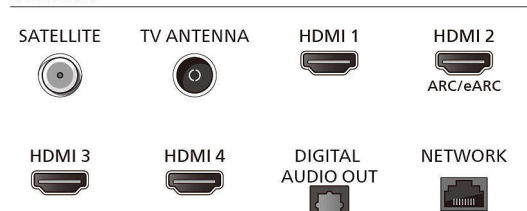

Bottom

Publiceringsdatum
2024-02-29

Version: 1.1.1

EAN: 87 18863 04173 4

© 2024 Koninklijke Philips N.V.
Med ensamrätt.

Specifikationerna kan ändras utan föregående meddelande. Alla varumärken tillhör Koninklijke Philips N.V. eller sina respektive ägare.

www.philips.com

* Den här TV:n innehåller bly endast i vissa delar eller komponenter där det inte finns någon alternativ teknik, i enlighet med befintliga undantagsparagrafer i RoHS-direktivet.

* TV:n har funktioner för DVB-mottagning av kostnadsfria sändningar. Specifika DVB-operatörer kanske inte kan tas emot. Du hittar en uppdaterad lista i avsnittet med vanliga frågor på Philips supportwebbplats. För en del operatörer gäller villkorsbunden åtkomst och prenumerationer kan vara nödvändiga. Kontakta din operatör om du vill ha mer information.

* Smart-TV-apptillgängligheten varierar mellan olika TV-modeller och länder. Du hittar mer information på www.philips.com/smarttv.

* Philips TV Remote-appen och tillhörande funktioner skiljer sig mellan olika TV-modeller, operatörer och länder, samt mellan olika smarta enheter och operativsystem. Du hittar mer information på www.philips.com/TVRemoteapp.

* EPG:n (elektronisk programguide) och faktisk visningsbarhet (upp till 8 dagar) beror på land och operatör.

* Netflix-prenumeration krävs. Villkoren finns på <https://www.netflix.com>

* Amazon Prime finns på utvalda språk och i utvalda länder.

* Amazon, Alexa och alla relaterade logotyper är varumärken som tillhör Amazon.com, Inc. eller dess dotterbolag. Amazon Alexa finns tillgängligt på vissa språk och i vissa länder.

* Knappen för OTT-tjänster på fjärrkontrollen är olika beroende på land. Se den faktiska produkten i lådan.

* Google Assistent är tillgängligt på olika språk och i olika länder beroende på produkttyp.

* Röstkontrolltjänsternas tillgänglighet och funktionalitet varierar beroende på land och språk. Kontakta vår kundtjänst för den senaste informationen.