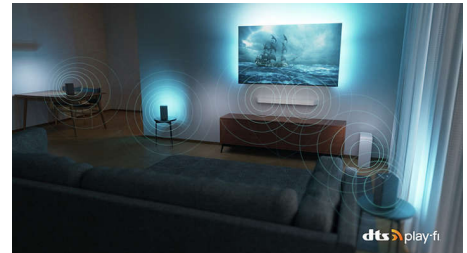

Kompatibel med DTS Play-Fi

Du får fantastiskt och klart TV-ljud direkt. Om du vill ha mer kan du med Philips trådlösa hemmasystem med DTS Play-Fi ansluta till kompatibla soundbars och trådlösa högtalare hemma på några sekunder. Du kan till och med skapa ett surroundljudsystem för hemmabio med TV:n som en central högtalare.

Ljud hemma på ett enkelt sätt

Fantastiskt TV-ljud. Och det är enkelt att lägga till soundbars eller högtalare.

AMBILIGHT tv

TITAN OS

Dolby Vision-Atmos

AMD FreeSync Premium

amazon alexa built-in