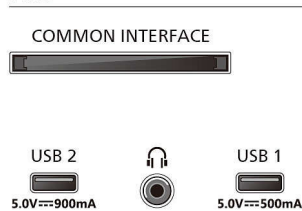

HDMI-videofunktioner som stöds

- Spel: ALLM, HDMI VRR, AMD FreeSync Premium
- HDR: HLG, HDR10, HDR10+-kompatibel, Dolby Vision

EU-energikort

- EPREL-registreringsnummer: 1860379
- Energiklass för SDR: G
- Krav på strömförsörjning i påslaget läge för SDR: 54 kWh/1 000 tim.
- Energiklass för HDR: G
- Krav på strömförsörjning i påslaget läge för HDR: 142 kWh/1 000 tim.
- Strömförbrukning i av-läge: saknas
- Nätverksanslutet standbyläge: 2,0 W
- Panelteknik som används: LED-LCD

Effekt

- Nätström: AC 220–240 V, 50/60 Hz

43PUS8959/12

- Strömförbrukning i standby-läge: Mindre än 0,3 W
- Strömsparfunktioner: Automatisk avstängningstimer, Stäng av bild (för radio), Ekoläge, Ljussensor

Tillbehör

- Tillbehör som medföljer: Fjärrkontroll, 2 x AAA-batterier, Bordsställning, Nätkabel, Snabbguide, Broschyr med juridisk information och säkerhetsinformation

Design

- TV:ns färger: Antracitgrå ram
- Stativdesign: Stativ i satinkrom

Mått

- Avstånd mellan 2 stativ: 375 mm
- Kompatibel med väggfäste: 100 x 200 mm
- TV utan stativ (B x H x D): 963 x 567 x 77 mm
- TV med stativ (B x H x D): 963 x 630 x 237 mm

Connections

Side