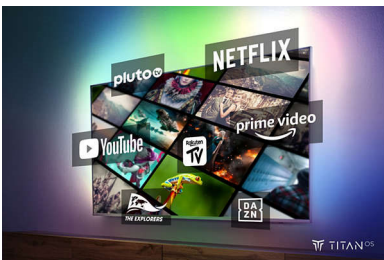

## Ambilight-TV

Ambilight-TV-modeller är de enda TV-apparaterna med inbyggda LED-lampor på baksidan som reagerar på det du tittar på och omsluter dig med en ljus-halo av färger. Den ändrar allt: TV:n verkar större och du kommer att bli mer uppsluktad av den sport, de filmer och de spel du gillar mest.

## Smart plattform med TITAN OS

Det går lätt och snabbt att hitta det du gillar med vår smart TV-plattform med TITAN OS. Gillar du en serie? Du kan fortsätta titta direkt

från startskärmen. Om du är på jakt efter något nytt kan du bläddra bland kategorier som action eller drama och se förslag från de bästa streamingtjänsterna – allt på ett och samma ställe.