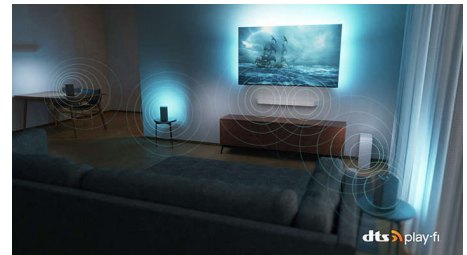

Kompatibel med DTS Play-Fi

Du får fantastiskt och klart TV-ljud direkt. Om du vill ha mer kan du med Philips trådlösa hemmasystem med DTS Play-Fi ansluta till kompatibla soundbars och trådlösa högtalare hemma på några sekunder. Du kan till och med skapa ett surroundljudsystem för hemmabio med TV:n som en central högtalare.

AMBILIGHT tv

TITAN OS

Dolby Vision-Atmos

AMD FreeSync Premium

amazon alexa | built-in