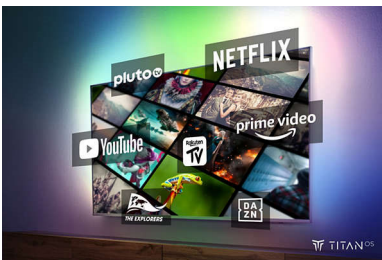

## Ambilight-TV

Ambilight-TV-modeller är de enda TV-apparaterna med inbyggda LED-lampor på baksidan som reagerar på det du tittar på och omsluter dig med en ljus-halo av färger. Den ändrar allt: TV:n verkar större och du kommer att bli mer uppsluktad av den sport, de filmer och de spel du gillar mest.

## Smart plattform med TITAN OS

Det går lätt och snabbt att hitta det du gillar med vår smart TV-plattform med TITAN OS. Gillar du en serie? Du kan fortsätta titta direkt

från startskärmen. Om du är på jakt efter något nytt kan du bläddra bland kategorier som action eller drama och se förslag från de bästa streamingtjänsterna – allt på ett och samma ställe.