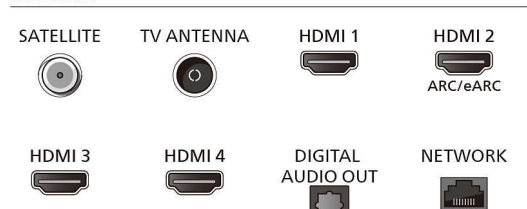

Bottom

Publiceringsdatum
2024-09-30

Version: 6.6.1

EAN: 87 18863 04091 1

© 2024 Koninklijke Philips N.V.
Med ensamrätt.

Specifikationerna kan ändras utan föregående meddelande. Alla varumärken tillhör Koninklijke Philips N.V. eller sina respektive ägare.

www.philips.com

* This television contains lead only in certain parts or components where no technology alternatives exist in accordance with existing exemption clauses under the RoHS Directive.

* TV:n har funktioner för DVB-mottagning av kostnadsfria sändningar. Specifika DVB-operatörer kanske inte kan tas emot. Du hittar en uppdaterad lista i avsnittet med vanliga frågor på Philips supportwebbplats. För en del operatörer gäller villkorsbunden åtkomst och prenumerationer kan vara nödvändiga. Kontakta din operatör om du vill ha mer information.

* Smart-TV-apptillgängligheten varierar mellan olika TV-modeller och länder. Du hittar mer information på www.philips.com/smarttv.

* Philips TV Remote-appen och tillhörande funktioner skiljer sig mellan olika TV-modeller, operatörer och länder, samt mellan olika smarta enheter och operativsystem. Du hittar mer information på www.philips.com/TVRemoteapp.

* EPG:n (elektronisk programguide) och faktisk visningsbarhet (upp till 8 dagar) beror på land och operatör.

* Netflix-prenumeration krävs. Villkoren finns på <https://www.netflix.com>

* Amazon Prime finns på utvalda språk och i utvalda länder.

* Amazon, Alexa och alla relaterade logotyper är varumärken som tillhör Amazon.com, Inc. eller dess dotterbolag. Amazon Alexa finns tillgängligt på vissa språk och i vissa länder.

* Knappen för OTT-tjänster på fjärrkontrollen är olika beroende på land. Se den faktiska produkten i lädan.

* Google Assistant är tillgängligt på olika språk och i olika länder beroende på produkttyp.

* Röstkontrolltjänsternas tillgänglighet och funktionalitet varierar beroende på land och språk. Kontakta vår kundtjänst för den senaste informationen.

* HBO Max-apptjänsten kommer att finnas tillgänglig i augusti 2024.

* Matter/Control4: Den här funktionen blir tillgänglig 2024 via en programvaruuppdatering.