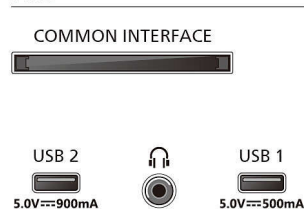

HDMI-videofunktioner som stöds

- Spel: ALLM, HDMI VRR, AMD FreeSync Premium
- HDR: HLG, HDR10, HDR10+-kompatibel

EU-energikort

- EPREL-registreringsnummer: 1883946
- Energiklass för SDR: F
- Krav på strömförsörjning i påslaget läge för SDR: 69 kWh/1 000 tim.
- Energiklass för HDR: G
- Krav på strömförsörjning i påslaget läge för HDR: 180 kWh/1 000 tim.
- Strömförbrukning i av-läge: saknas
- Nätverksanslutet standbyläge: 2,0 W
- Panelteknik som används: LED-LCD

Effekt

- Nätström: AC 220–240 V, 50/60 Hz

55PUS8909/12

- Strömförbrukning i standby-läge: mindre än 0,5 W
- Strömsparfunktioner: Automatisk avstängningstimer, Stäng av bild (för radio), Ekoläge, Ljussensor

Tillbehör

- Tillbehör som medföljer: Fjärrkontroll, 2 x AAA-batterier, Bordsställning, Nätkabel, Snabbguide, Broschyr med juridisk information och säkerhetsinformation

Design

- TV:ns färger: Antracitgrå ram
- Stativdesign: Antracitgrått stativ

Mått

- Avstånd mellan 2 stativ: 475 mm
- Kompatibel med väggfäste: 200 x 300 mm
- TV utan stativ (B x H x D): 1 230 x 720 x 81 mm
- TV med stativ (B x H x D): 1 230 x 784 x 287 mm
- Förpackning (B x H x D): 1 360 x 890 x 160 mm
- TV:ns vikt utan stativ: 15,5 kg
- TV:ns vikt med stativ: 18,1 kg
- Vikt inkl. förpackning: 24,0 kg

Connections

Side