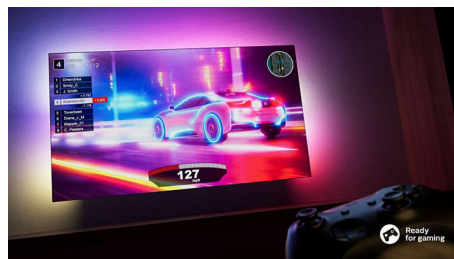

Klar för spel

Med HDMI VRR får du ut mesta möjliga av konsolen med snabbt spelande och smidig grafik. En inställning med låg input lag aktiveras automatiskt när du slår på konsolen. Ambilights spelläge gör att spänningen stiger ännu mer.

Hållbara material

Du kan höja den här TV:ns stativ till 70 mm om du vill ställa en soundbar under TV:n, och du kan använda Ambilight för omedelbar

stämningbelysning när du inte tittar på TV. TV:ns fjärrkontroll består av återvunnen plast, förpackningen består av FSC-certifierad återvunnen kartong och bilagorna är tryckta på återvunnet papper.