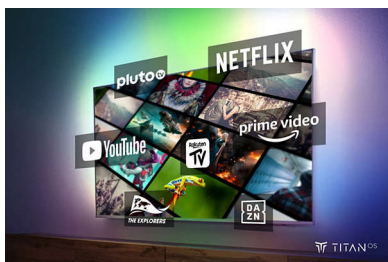

PHILIPS

4K Ambilight-TV

108 cm (43 tum) AMBILIGHT-tv Pixel Precise Ultra HD, Titan OS smart plattform, Dolby Atmos-ljud

43PUS8389/12

Funktioner

Ambilight-TV

Ambilight-TV-modeller är de enda TV-apparaterna med inbyggda LED-lampor på baksidan som reagerar på det du tittar på och omsluter dig med en ljus-halo av färger. Den ändrar allt: TV:n verkar större och du kommer att bli mer uppslukad av den sport, de filmer och de spel du gillar mest.

Smart plattform med TITAN OS

Det går lätt och snabbt att hitta det du gillar med vår smart TV-plattform med TITAN OS.

Gillar du en serie? Du kan fortsätta titta direkt från startskärmen. Om du är på jakt efter något nytt kan du bläddra bland kategorier som action eller drama och se förslag från de bästa streamingtjänsterna – allt på ett och samma ställe.