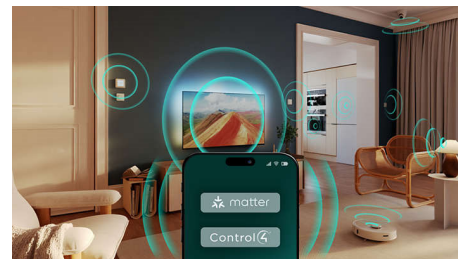

IOT smart hem-upplevelse

Kompatibel med Matter och Control4.

AMBILIGHT tv

4K UltraHD

TITAN OS

Dolby Atmos

Ready for gaming

amazon alexa built-in