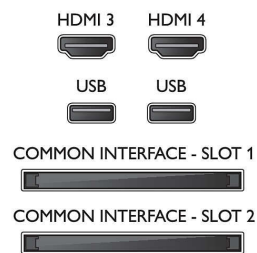

Специфікації

Ambilight

- Функції Ambilight: Вбудована Ambilight+hue, Адаптація до кольору стіни, Режим гри, Режим Lounge Light
- Версія Ambilight: 2-стороннє

Зображення/дисплей

- Формат кадру: 16:9
- Розмір екрана по діагоналі (у дюймах): 55 дюймів
- Розмір екрана по діагоналі (у метрах): 139 см
- Дисплей: 4K Ultra HD LED
- Роздільна здатність панелі: 3840x2160

- 3D: Пасивне 3D, Повноекранний режим гри для 2 учасників*, Перетворення 2D у 3D
- Яскравість: 400 кд/м²
- Процесор зображення: Pixel Precise Ultra HD
- Покращення зображення: Perfect Natural Motion, Micro Dimming Pro, PMR Ultra 600 Гц, Ultra Resolution

Підтримувана роздільна здатність дисплея

- Комп'ютерні входи на всіх HDMI: до 4K Ultra HD

- 3840x2160, при 60 Гц
- Відеовходи на всіх HDMI: до 4K Ultra HD 3840x2160p, при 24, 25, 30, 50, 60 Гц

Тюнер/Прийм/Передача

- Цифрові телевізори: 2x DVB-T/T2/C/S/S2, Підтримка Astra HD+
- Відтворення відео: NTSC, PAL, SECAM
- Підтримка MPEG: MPEG2, MPEG4
- Телегід*: Електронний довідник програм на 8 днів
- Індикація потужності сигналу
- Телетекст: Гіпертекст на 1200 сторінок

Connections

Side