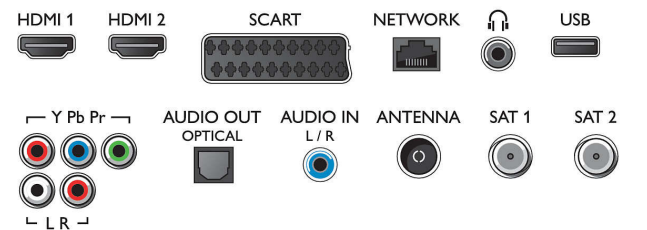

Специфікації

Ambilight

- Функції Ambilight: Вбудована Ambilight+hue, Адаптація до кольору стіни, Режим гри, Режим Lounge Light
- Версія Ambilight: 2-стороннє

Зображення/дисплей

- Формат кадру: 16:9
- Розмір екрана по діагоналі (у дюймах): 55 дюймів
- Розмір екрана по діагоналі (у метрах): 139 см
- Дисплей: 4K Ultra HD LED
- Роздільна здатність панелі: 3840x2160

- 3D: Пасивне 3D, Повноекранний режим гри для 2 учасників*, Перетворення 2D у 3D
- Яскравість: 400 кд/м²
- Процесор зображення: Pixel Precise Ultra HD
- Покращення зображення: Perfect Natural Motion, Micro Dimming Pro, PMR Ultra 600 Гц, Ultra Resolution

Підтримувана роздільна здатність дисплея

- Комп'ютерні входи на всіх HDMI: до 4K Ultra HD

- 3840x2160, при 60 Гц
- Відеовходи на всіх HDMI: до 4K Ultra HD 3840x2160p, при 24, 25, 30, 50, 60 Гц

Тюнер/Прийм/Передача

- Цифрові телевізори: 2x DVB-T/T2/C/S/S2, Підтримка Astra HD+
- Відтворення відео: NTSC, PAL, SECAM
- Підтримка MPEG: MPEG2, MPEG4
- Телегід*: Електронний довідник програм на 8 днів
- Індикація потужності сигналу
- Телетекст: Гіпертекст на 1200 сторінок

Connections

Side

Rear