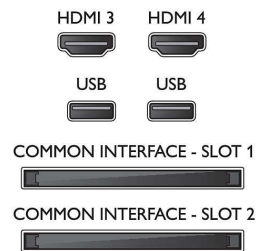

Специфікації

Ambilight

- Функції Ambilight: Вбудована Ambilight+hue, Адаптація до кольору стіни, Режим гри, Режим Lounge Light
- Версія Ambilight: 3-стороннє

Зображення/дисплей

- Формат кадру: 16:9
- Розмір екрана по діагоналі (у дюймах): 55 дюймів
- Розмір екрана по діагоналі (у метрах): 139 см
- Дисплей: 4K Ultra HD LED
- Роздільна здатність панелі: 3840x2160

- 3D: Активне 3D, Повноекранний режим гри для 2 учасників*, Високоякісне перетворення 2D у 3D
- Яскравість: 450 кд/м²
- Процесор зображення: Perfect Pixel Ultra HD
- Покращення зображення: PMR Ultra 1000 Гц, Micro Dimming Pro, Локальна контрастність, Perfect Natural Motion, Ultra Resolution

Підтримувана роздільна здатність дисплея

- Комп'ютерні входи на всіх HDMI: до 4K Ultra HD

3840x2160, при 60 Гц

- Відеовходи на всіх HDMI: до 4K Ultra HD 3840x2160p, при 24, 25, 30, 50, 60 Гц

Тюнер/Прийм./Передача

- Два тюнери
- Цифрові телевізори: 2x DVB-T/T2/C/S/S2
- Twin Cam (CI+)
- Відтворення відео: NTSC, PAL, SECAM
- Підтримка MPEG: MPEG2, MPEG4
- Телегід*: Електронний довідник програм на 8 днів

Connections

Side