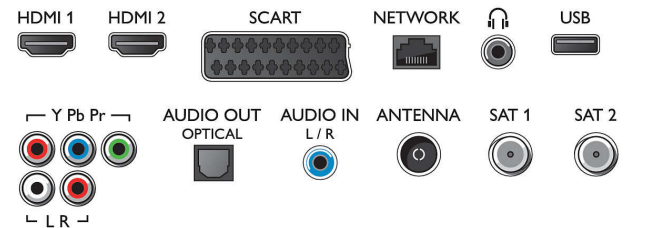

Специфікації

Ambilight

- Функції Ambilight: Вбудована Ambilight+hue, Адаптація до кольору стіни, Режим гри, Режим Lounge Light
- Версія Ambilight: 3-стороннє

Зображення/дисплей

- Формат кадру: 16:9
- Розмір екрана по діагоналі (у дюймах): 55 дюймів
- Розмір екрана по діагоналі (у метрах): 139 см
- Дисплей: 4K Ultra HD LED
- Роздільна здатність панелі: 3840x2160

- 3D: Активне 3D, Повноекранний режим гри для 2 учасників*, Високоякісне перетворення 2D у 3D
- Яскравість: 450 кд/м²
- Процесор зображення: Perfect Pixel Ultra HD
- Покращення зображення: PMR Ultra 1000 Гц, Micro Dimming Pro, Локальна контрастність, Perfect Natural Motion, Ultra Resolution

Підтримувана роздільна здатність дисплея

- Комп'ютерні входи на всіх HDMI: до 4K Ultra HD

3840x2160, при 60 Гц

- Відеовходи на всіх HDMI: до 4K Ultra HD 3840x2160p, при 24, 25, 30, 50, 60 Гц

Тюнер/Прийм./Передача

- Два тюнери
- Цифрові телевізори: 2x DVB-T/T2/C/S/S2
- Twin Cam (CI+)
- Відтворення відео: NTSC, PAL, SECAM
- Підтримка MPEG: MPEG2, MPEG4
- Телегід*: Електронний довідник програм на 8 днів

Connections

Side

Rear