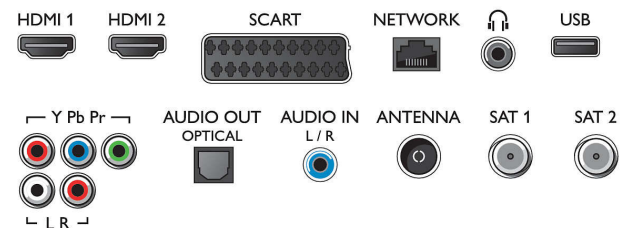

Специфікації

Ambilight

- Функції Ambilight: Вбудована Ambilight+hue, Адаптація до кольору стіни, Режим гри, Режим Lounge Light
- Версія Ambilight: 4-стороннє

Зображення/дисплей

- Формат кадру: 16:9
- Розмір екрана по діагоналі (у дюймах): 55 дюймів
- Розмір екрана по діагоналі (у метрах): 139 см
- Дисплей: 4K Ultra HD LED
- Роздільна здатність панелі: 3840x2160

- 3D: Активне 3D, Повноекранний режим гри для 2 учасників*, Високоякісне перетворення 2D у 3D
- Яскравість: 450 кд/м²
- Процесор зображення: Perfect Pixel Ultra HD
- Покращення зображення: Perfect Natural Motion, PMR Ultra 1000 Гц, Локальна контрастність, Ultra Resolution, Micro Dimming Pro

Підтримувана роздільна здатність дисплея

- Комп'ютерні входи на всіх HDMI: до 4K Ultra HD

3840x2160, при 60 Гц

- Відеовходи на всіх HDMI: до 4K Ultra HD 3840x2160p, при 24, 25, 30, 50, 60 Гц

Тюнер/Прийм./Передача

- Цифрові телевизоры: 2x DVB-T/T2/C/S/S2, Підтримка Astra HD+
- Відтворення відео: NTSC, PAL, SECAM
- Підтримка MPEG: MPEG2, MPEG4
- Телегід*: Електронний довідник програм на 8 днів
- Індикація потужності сигналу
- Телетекст: Гіпертекст на 1200 сторінок

Connections

Side

Rear