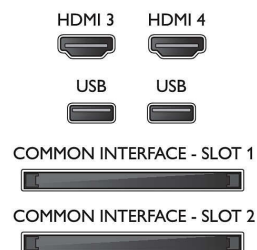

Специфікації

Ambilight

- Функції Ambilight: Вбудована Ambilight+hue, Адаптація до кольору стіни, Режим гри, Режим Lounge Light
- Версія Ambilight: 4-стороннє

Зображення/дисплей

- Формат кадру: 16:9
- Розмір екрана по діагоналі (у дюймах): 55 дюймів
- Розмір екрана по діагоналі (у метрах): 139 см
- Дисплей: 4K Ultra HD LED
- Роздільна здатність панелі: 3840x2160

- 3D: Активне 3D, Повноекранний режим гри для 2 учасників*, Високоякісне перетворення 2D у 3D
- Яскравість: 450 кд/м²
- Процесор зображення: Perfect Pixel Ultra HD
- Покращення зображення: Perfect Natural Motion, PMR Ultra 1000 Гц, Локальна контрастність, Ultra Resolution, Micro Dimming Pro

Підтримувана роздільна здатність дисплея

- Комп'ютерні входи на всіх HDMI: до 4K Ultra HD

3840x2160, при 60 Гц

- Відеовходи на всіх HDMI: до 4K Ultra HD 3840x2160p, при 24, 25, 30, 50, 60 Гц

Тюнер/Прийм./Передача

- Цифрові телевизоры: 2x DVB-T/T2/C/S/S2, Підтримка Astra HD+
- Відтворення відео: NTSC, PAL, SECAM
- Підтримка MPEG: MPEG2, MPEG4
- Телегід*: Електронний довідник програм на 8 днів
- Індикація потужності сигналу
- Телетекст: Гіпертекст на 1200 сторінок

Connections

Side