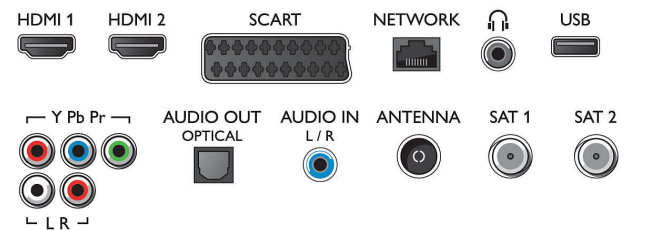

Підтримувана роздільна здатність дисплея

- Комп'ютерні входи на всіх HDMI: до FHD

- 1920x1080 при 60 Гц
- Відеовходи на всіх HDMI: до FHD 1920x1080p, при 24, 25, 30, 50, 60 Гц

Тюнер/Прийм/Передача

- Два тюнери
- Цифрові телевизоры: 2x DVB-T/T2/C/S/S2
- Twin Cam (CI+)
- Відтворення відео: NTSC, PAL, SECAM
- Підтримка MPEG: MPEG2, MPEG4
- Телегід*: Електронний довідник програм на 8 днів

Connections

Side

Rear

Специфікації

- Індикація потужності сигналу
- Телетекст: Гіпертекст на 1200 сторінок

Android TV

- Android: 4.2.2 (Jelly Bean)
- Попередньо встановлені застосунки: Браузер Google Chrome, Пошук, Фільми Google Play*, Музика Google Play*, YouTube
- Додатки Google PlayStore: Медіатека телевизора, ТВ-програвач
- Обсяг пам'яті для встановлення додатків: 1,6 ГБ

- Функції звуку: Ambi wOOx, HD-стерео, Реалістичне звучання

Під'єднання

- Кількість роз'ємів HDMI: 4
- Характеристики HDMI: 3D, Реверсивний звуковий канал
- Кількість компонентних входів (YPbPr): 1
- EasyLink (HDMI-CEC): Дистанційна дія пульта, Керування звуком системи, Режим очікування системи, Додавання функції Plug & play до головного екрана, Відтворення одним дотиком
- Кількість роз'ємів Scart (RGB/CVBS): 1
- Кількість USB-роз'ємів: 3
- Бездротове з'єднання: Вбудований модуль Wi-Fi 11n, 2x2 Dual band
- Інші з'єднання: Антена IEC75, 2 входи для супутникової антени, 2 порти Common Interface Plus (CI+), Сертифікат CI+1.3, Ethernet-LAN RJ-45, Цифровий аудіовихід (оптичний), Вхід Audio L/R, Вихід для навушників, Сервісний конектор