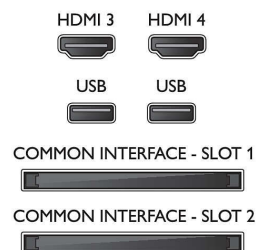

Специфікації

Ambilight

- Функції Ambilight: Вбудована Ambilight+hue, Адаптація до кольору стіни, Режим гри, Режим Lounge Light
- Версія Ambilight: 4-стороннє

Зображення/дисплей

- Формат кадру: 16:9
- Розмір екрана по діагоналі (у дюймах): 48 дюймів
- Розмір екрана по діагоналі (у метрах): 121 см
- Дисплей: Світлодіодний Full HD
- Роздільна здатність панелі: 1920x1080p

- 3D: Активне 3D, Повноекранний режим гри для 2 учасників*, Високоякісне перетворення 2D у 3D
- Яскравість: 450 кд/м²
- Процесор зображення: Perfect Pixel HD
- Покращення зображення: Micro Dimming Pro, Локальна контрастність, Perfect Natural Motion, Perfect Motion Rate 800 Гц, Super Resolution

Підтримувана роздільна здатність дисплея

- Комп'ютерні входи на всіх HDMI: до FHD

- 1920x1080 при 60 Гц
- Відеовходи на всіх HDMI: до FHD 1920x1080p, при 24, 25, 30, 50, 60 Гц

Тюнер/Прийм/Передача

- Два тюнери
- Цифрові телевизоры: 2x DVB-T/T2/C/S/S2
- Twin Cam (CI+)
- Відтворення відео: NTSC, PAL, SECAM
- Підтримка MPEG: MPEG2, MPEG4
- Телегід*: Електронний довідник програм на 8 днів

Connections

Side