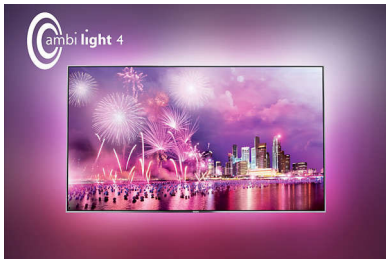

Надтонкий телевизор FHD на базі Android™
121 см (48 дюймів) Світлодіодний телевизор Full HD, Quad Core, Два тюнери DVB-T/T2/C/S/S2

48PFS8109/12

Основні особливості

4-стороннє підсвічування Ambilight

Ви створили дім, який є більше, ніж просто будинком, тому чому б не вибрати телевизор, який також створює відчуття тепла і затишку? Наша найбільш вражаюча технологія Ambilight подає надзвичайно широкий потік світла із чотирьох боків екрана телевизора на оточуючу стіну. Екран видається значно ширшим, перегляд кращим, а телевизор "плаває" у повітрі. Колір, яскравість і захоплення переходять з екрана у вітальню, забезпечуючи більш хвилюючий та вражаючий перегляд з ефектом занурення.