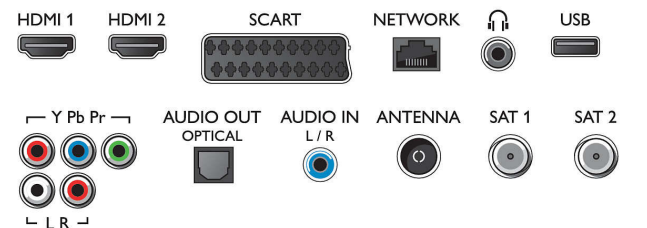

Специфікації

Ambilight

- Функції Ambilight: Вбудована Ambilight+hue, Адаптація до кольору стіни, Режим гри, Режим Lounge Light
- Версія Ambilight: 4-стороннє

Зображення/дисплей

- Формат кадру: 16:9
- Розмір екрана по діагоналі (у дюймах): 65 дюймів
- Розмір екрана по діагоналі (у метрах): 164 см
- Дисплей: 4K Ultra HD LED
- Роздільна здатність панелі: 3840x2160

- 3D: Активне 3D, Повноекранний режим гри для 2 учасників*, Високоякісне перетворення 2D у 3D
- Яскравість: 500 кд/м²
- Процесор зображення: Perfect Pixel Ultra HD
- Покращення зображення: Perfect Natural Motion, Micro Dimming Premium, Bright Pro, Локальна контрастність, Ultra Resolution, PMR Ultra 1200 Гц

Підтримувана роздільна здатність дисплея

- Комп'ютерні входи на всіх HDMI: до 4K Ultra HD

3840x2160, при 60 Гц

- Відеовходи на всіх HDMI: до 4K Ultra HD 3840x2160p, при 24, 25, 30, 50, 60 Гц

Тюнер/Прийм/Передача

- Цифрові телевізори: 2x DVB-T/T2/C/S/S2, Підтримка Astra HD+
- Відтворення відео: NTSC, PAL, SECAM
- Підтримка MPEG: MPEG2, MPEG4
- Телегід*: Електронний довідник програм на 8 днів
- Індикація потужності сигналу
- Телетекст: Гіпертекст на 1200 сторінок

Connections

Side

Rear