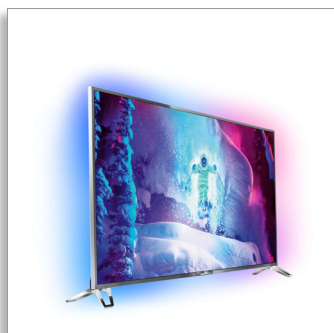

Philips 9800 series
Ультратонкий телевизор
4K UHD на базі
Android™

164 см (65 дюймів)

Світлодіодний телевизор 4K
Ultra HD
Hex Core
Два тюнери DVB-T/T2/C/S/S2

65PUS9809

Ультратонкий світлодіодний телевизор 4K UHD на базі Android із 4-стороннім підсвічуванням Ambilight