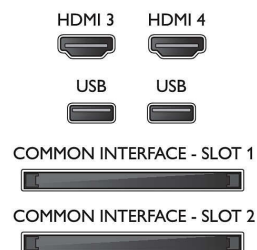

Специфікації

Ambilight

- Функції Ambilight: Вбудована Ambilight+hue, Адаптація до кольору стіни, Режим гри, Режим Lounge Light
- Версія Ambilight: 4-стороннє

Зображення/дисплей

- Формат кадру: 16:9
- Розмір екрана по діагоналі (у дюймах): 65 дюймів
- Розмір екрана по діагоналі (у метрах): 164 см
- Дисплей: 4K Ultra HD LED
- Роздільна здатність панелі: 3840x2160

- 3D: Активне 3D, Повноекранний режим гри для 2 учасників*, Високоякісне перетворення 2D у 3D
- Яскравість: 500 кд/м²
- Процесор зображення: Perfect Pixel Ultra HD
- Покращення зображення: Perfect Natural Motion, Micro Dimming Premium, Bright Pro, Локальна контрастність, Ultra Resolution, PMR Ultra 1200 Гц

Підтримувана роздільна здатність дисплея

- Комп'ютерні входи на всіх HDMI: до 4K Ultra HD

3840x2160, при 60 Гц

- Відеовходи на всіх HDMI: до 4K Ultra HD 3840x2160p, при 24, 25, 30, 50, 60 Гц

Тюнер/Прийм/Передача

- Цифрові телевізори: 2x DVB-T/T2/C/S/S2, Підтримка Astra HD+
- Відтворення відео: NTSC, PAL, SECAM
- Підтримка MPEG: MPEG2, MPEG4
- Телегід*: Електронний довідник програм на 8 днів
- Індикація потужності сигналу
- Телетекст: Гіпертекст на 1200 сторінок

Connections

Side