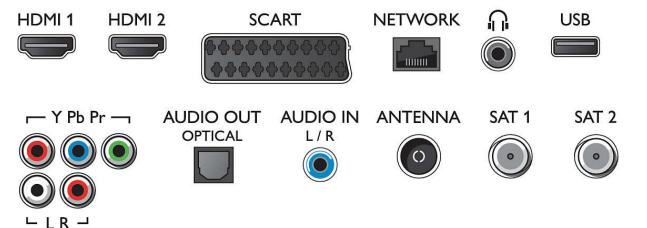

Підтримувана роздільна здатність дисплея

- Комп'ютерні входи на всіх HDMI: до FHD

- 1920x1080 при 60 Гц
- Відеовходи на всіх HDMI: до FHD 1920x1080p, при 24, 25, 30, 50, 60 Гц

Тюнер/Прийм./Передача

- Два тюнери
- Цифрові телевізори: 2x DVB-T/T2/C/S/S2
- Twin Cam (CI+)
- Відтворення відео: NTSC, PAL, SECAM
- Підтримка MPEG: MPEG2, MPEG4
- ТелеГід*: Електронний довідник програм на 8 днів

Connections

Side

Rear

Специфікації

- Індикація потужності сигналу
- Телетекст: Гіпертекст на 1200 сторінок

Android TV

- Android: 4.2.2 (Jelly Bean)
- Попередньо встановлені застосунки: Браузер Google Chrome, Пошук, Голосовий пошук, Фільми Google Play*, Музика Google Play*, YouTube
- Додатки Google PlayStore: Медіатека телевизора, ТВ-програвач
- Обсяг пам'яті для встановлення додатків: 1,6 ГБ

Під'єднання

- Кількість роз'ємів HDMI: 4
- Характеристики HDMI: 3D, Реверсивний звуковий канал
- Кількість компонентних входів (YPbPr): 1
- EasyLink (HDMI-CEC): Дистанційна дія пульта, Керування звуком системи, Режим очікування системи, Додавання функції Plug & play до головного екрана, Відтворення одним дотиком
- Кількість роз'ємів Scart (RGB/CVBS): 1
- Кількість USB-роз'ємів: 3
- Бездротове з'єднання: Вбудований модуль Wi-Fi 11n, 2x2 Dual band
- Інші з'єднання: Антена IEC75, 2 входи для супутникової антени, 2 порти Common Interface Plus (CI+), Сертифікат CI+1.3, Ethernet-LAN RJ-45, Цифровий аудіовихід (оптичний), Вхід Audio L/R, Вихід для навушників, Сервісний конектор