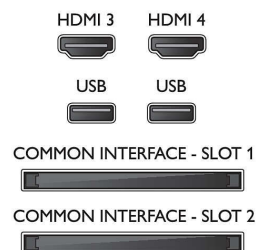

Підтримувана роздільна здатність дисплея

- Комп'ютерні входи на всіх HDMI: до FHD

- 1920x1080 при 60 Гц
- Відеовходи на всіх HDMI: до FHD 1920x1080p, при 24, 25, 30, 50, 60 Гц

Тюнер/Прийм./Передача

- Два тюнери
- Цифрові телевізори: 2x DVB-T/T2/C/S/S2
- Twin Cam (CI+)
- Відтворення відео: NTSC, PAL, SECAM
- Підтримка MPEG: MPEG2, MPEG4
- ТелеГід*: Електронний довідник програм на 8 днів

Connections

Side

Rear

Специфікації

- Індикація потужності сигналу
- Телетекст: Гіпертекст на 1200 сторінок

Android TV

- Android: 4.2.2 (Jelly Bean)
- Попередньо встановлені застосунки: Браузер Google Chrome, Пошук, Голосовий пошук, Фільми Google Play*, Музика Google Play*, YouTube
- Додатки Google PlayStore: Медіатека телевизора, ТВ-програвач
- Обсяг пам'яті для встановлення додатків: 1,6 ГБ