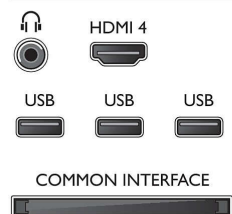

Специфікації

Ambilight

- Функції Ambilight: Адаптація до кольору стіни, Режим Lounge Light
- Версія Ambilight: 3-стороння XL

Зображення/дисплей

- Формат кадру: 16:9
- Розмір екрана по діагоналі (у дюймах): 46 дюймів
- Розмір екрана по діагоналі (у метрах): 117 см

- Дисплей: Світлодіодний Full HD
- Роздільна здатність панелі: 1920x1080p
- 3D: 3D Max*, Повноекранний режим гри для 2 учасників*, Налаштування глибини 3D, Перетворення 2D у 3D
- Яскравість: 450 кд/м²
- Покращення зображення: Perfect Pixel HD Engine, Micro Dimming, Perfect Motion Rate 1400 Гц, Локальна контрастність, Perfect 3D

- Natural Motion, Super Resolution
- Динамічна контрастність екрана: 500 000:1

Підтримувана роздільна здатність дисплея

- Комп'ютерні входи: до 1920x1080 при 60 Гц
- Відеовходи: 24, 25, 30, 50, 60 Гц, до 1920x1080p

Тюнер/Прийом/Передача

- Цифрові телевізори: Підтримка Astra HD+,

Connections

Side