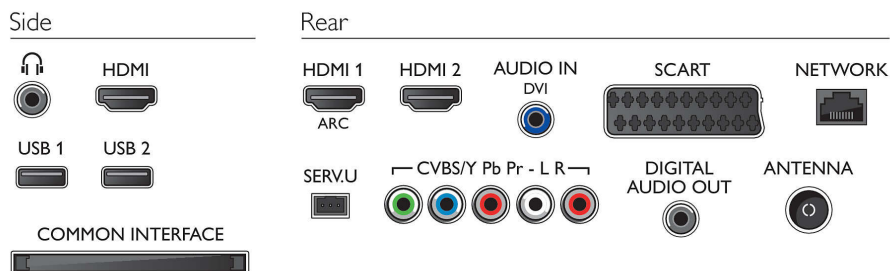

Специфікації

Зображення/дисплей

- Формат кадру: 16:9
- Розмір екрана по діагоналі (у дюймах): 46 дюймів
- Розмір екрана по діагоналі (у метрах): 117 см
- Дисплей: Світлодіодний Full HD
- Роздільна здатність панелі: 1920x1080p
- 3D: 3D Max*, Повноекранний режим гри для 2 учасників*, Налаштування глибини 3D, Перетворення 2D у 3D

- Яскравість: 350 кд/м²
- Покращення зображення: Pixel Plus HD, Perfect Motion Rate 200 Гц, Micro Dimming
- Динамічна контрастність екрана: 500 000:1

Підтримувана роздільна здатність дисплея

- Комп'ютерні входи: до 1920x1080 при 60 Гц
- Відеовходи: 24, 25, 30, 50, 60 Гц, до 1920x1080p

Тюнер/Прийм/Передача

- Цифрові телевізори: DVB-T/T2/C
- Відтворення відео: NTSC, PAL, SECAM
- Підтримка MPEG: MPEG2, MPEG4

Smart TV

- Інтерактивне телебачення: HbbTV*
- Довідник телевізійних програм*: Електронний довідник програм на 8 днів
- Застосунки SmartTV*: Перегляд пропущених