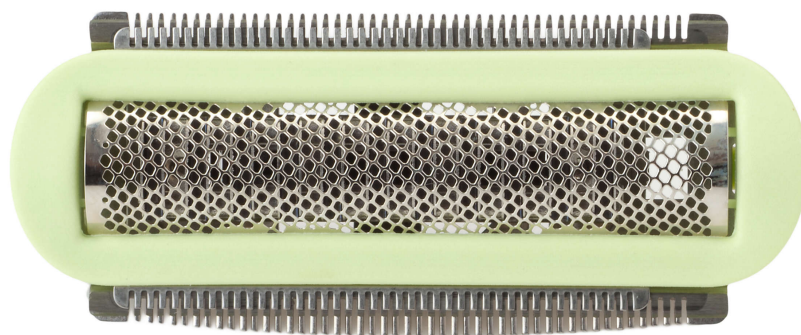

PHILIPS

Głowica goląca

Lady Shave

Jasne złoto

CRP505/01

Wymienna siateczka głowicy golącej

Informacje na temat zgodności znajdują się poniżej

Ta siateczka stanowi barierę ochronną między skórą a elementami tnącymi golarki. Zapewnia dokładne, bezpieczne golenie oraz miękką i gładką skórę.

Łatwość użycia części zamiennych Philips

- Łatwe odnowienie produktu dzięki oryginalnym częściom firmy Philips

Zalety

Łatwa wymiana części produktu

Czasem produkty potrzebują części zamiennych, a dzięki firmie Philips jest to proste, jak nigdy dotąd. Części zamienne firmy Philips gwarantują zachowanie odpowiedniej jakości.