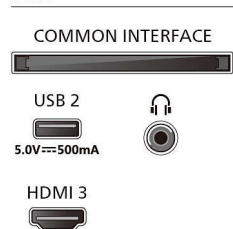

Podržane značajke za HDMI videozapise

- Igranje: ALLM, HDMI VRR
- HDR: HLG, HDR10, Kompatibilnost s HDR10+

EU energetska kartica

- Brojevi EPREL registracije: 1830152

- Energetska klasa za SDR: G
- Potrošnja za SDR dok je napajanje uključeno: 84 kWh / 1000 h
- Energetska klasa za HDR: G
- Potrošnja za HDR dok je napajanje uključeno: 138 kWh / 1000 h
- Potrošnja energije isključenog uređaja: n.d.
- Stanje pripravnosti u mreži: 2,0 W
- Korištena tehnologija zaslona: LED LCD

Snaga

- Mrežno napajanje: 220 – 240 V AC 50/60 Hz
- Potrošnja energije u stanju pripravnosti: manje od 0,5 W
- Značajke za uštedu energije: Programiranje automatskog isključivanja, Slika bez zvuka (za radio), Eco način rada, Svjetlosni senzor

Dotatna oprema

- Dotatna oprema u kompletu: Daljinski upravljač, 2 x AAA baterije, Stalak za stol, Kabel za napajanje, Kratke upute za korisnike, Brošura s pravnim i sigurnosnim informacijama

Dizajn

- Boje televizora: Mat crni okvir
- Dizajn postolja: Crna postolja u obliku luka

Dimenzije

- Udaljenost između 2 postolja: 735 mm
- Kompatibilan s nosačem za montažu na zid: 200 x 300 mm
- TV bez postolja (Š x V x D): 1116 x 655 x 82 mm
- TV s postoljem (Š x V x D): 1116 x 716 x 263 mm
- Kartonska ambalaža (Š x V x D): 1360 x 840 x 160 mm
- Težina TV-a bez postolja: 14,2 kg
- Težina TV-a s postoljem: 14,6 kg

Connections

Side