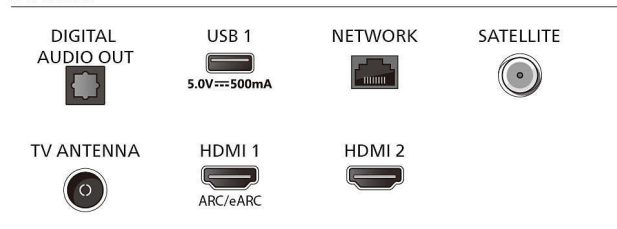

Connections

Side

Bottom

Datum izdavanja
2024-05-09

Verzija: 2.2.1

EAN: 87 18863 04145 1

© 2024 Koninklijke Philips N.V.
Sva prava pridržana.

Specifikacije su podložne promjeni bez prethodne obavijesti. Trgovačke marke su u vlasništvu tvrtke Koninklijke Philips N.V. ili njihovih odgovarajućih vlasnika.