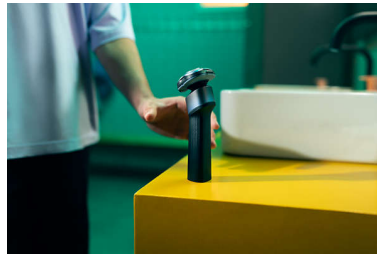

Luistamista estävä kahva

Hallitse parranajoasi. Kahvan pyöreä kuviointi on suunniteltu niin, että parranajokonetta voi pitää missä asennossa tahansa sen luistamatta, jopa suihkussa.