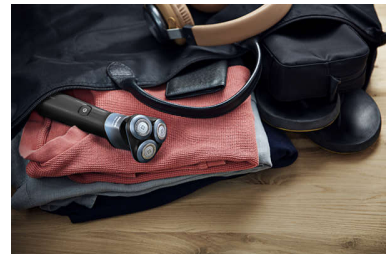

Matkalukko

Varmista, ettei parranajokoneen akku lopu äkkiarvaamatta. Lukitse laite matkustamista varten pitämällä LED-virtapainiketta painettuna 3 sekunnin ajan, niin laite ei käynnisty vahingossa ja kuluta virtaa.