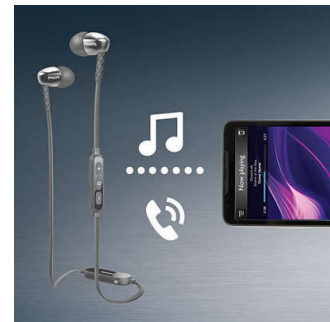

MusicChain™

MusicChain™ vous permet de partager facilement les pistes que vous écoutez avec un

ami. Grâce à la technologie Bluetooth®, il vous suffit d'appuyer sur le bouton MusicChain™ de votre casque pour l'appairer à d'autres casques compatibles MusicChain™.

Tubes acoustiques ovales

Les tubes acoustiques ovales isolent des bruits extérieurs, tandis que la structure semi-fermée améliore la qualité des basses.

Câble plat anti-nœuds

Le câble plat anti-nœuds évite que les fils s'emmêlent.

Musique et appels sans fil

Apparez votre smartphone à votre casque via Bluetooth® pour écouter de la musique et passer des appels téléphoniques avec un son limpide, en toute liberté et sans vous encombrer de câbles. Changez de piste et répondez à des appels téléphoniques avec la télécommande simple à utiliser.