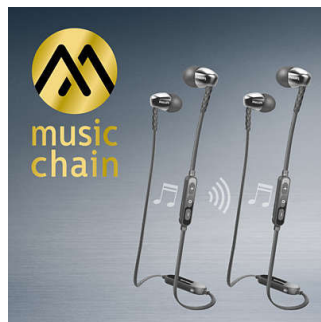

PHILIPS

Points forts

Technologie Bluetooth®

Apparez votre casque à n'importe quel appareil Bluetooth® pour écouter de la musique sans fil et profiter d'un son limpide.

Choix entre 3 paires d'embouts

Les embouts sont disponibles en 3 tailles (petit, moyen et grand) pour un maintien personnalisé optimal.

Appairage NFC facile

L'appairage NFC facile vous permet de connecter votre casque Bluetooth® à n'importe quel appareil Bluetooth, par simple contact.

Haut-parleurs 8,6 mm performants

Les haut-parleurs 8,6 mm compacts et performants produisent un son précis aux basses puissantes, pour un plus grand plaisir d'écoute.

Tube acoustique ovale ergonomique

La forme ovale du tube acoustique repose sur de longues recherches relatives à la forme de l'oreille humaine. Conçu pour convenir à toutes les formes d'oreille, le tube de forme ergonomique assure un maintien optimal, pour un plaisir d'écoute total.

MusicChain™

MusicChain™ vous permet de partager facilement les pistes que vous écoutez avec un

ami. Grâce à la technologie Bluetooth®, il vous suffit d'appuyer sur le bouton MusicChain™ de votre casque pour l'appairer à d'autres casques compatibles MusicChain™.