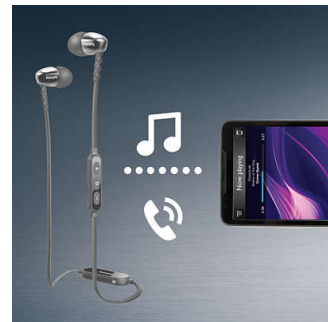

MusicChain™

MusicChain™ vous permet de partager facilement les pistes que vous écoutez avec un

ami. Grâce à la technologie Bluetooth®, il vous suffit d'appuyer sur le bouton MusicChain™ de votre casque pour l'appairer à d'autres casques compatibles MusicChain™.

Tubes acoustiques ovales

Les tubes acoustiques ovales isolent des bruits extérieurs, tandis que la structure semi-fermée améliore la qualité des basses.

Câble plat anti-nœuds

Le câble plat anti-nœuds évite que les fils s'emmêlent.

Musique et appels sans fil

Apparez votre smartphone à votre casque via Bluetooth® pour écouter de la musique et passer des appels téléphoniques avec un son limpide, en toute liberté et sans vous encombrer de câbles. Changez de piste et répondez à des appels téléphoniques avec la télécommande simple à utiliser.