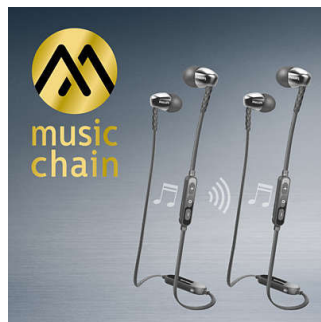

Choix entre 3 paires d'embouts

Les embouts sont disponibles en 3 tailles (petit, moyen et grand) pour un maintien personnalisé optimal.

Appairage NFC facile

L'appairage NFC facile vous permet de connecter votre casque Bluetooth® à n'importe quel appareil Bluetooth, par simple contact.

MusicChain™

MusicChain™ vous permet de partager facilement les pistes que vous écoutez avec un

ami. Grâce à la technologie Bluetooth®, il vous suffit d'appuyer sur le bouton MusicChain™ de votre casque pour l'appairer à d'autres casques compatibles MusicChain™.