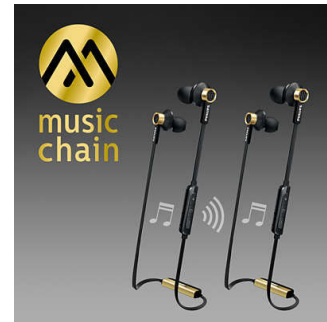

- Choix entre 3 paires d'embouts, pour un confort optimal
- Tube acoustique ovale ergonomique au maintien sûr et confortable

Ludique et pratique

- Compatible Bluetooth® 4.1 + EDR HSP/HFP/A2DP/AVRCP
- Appairage NFC facile par simple contact
- MusicChain™ vous permet de partager facilement votre musique avec un ami
- Câble plat anti-nœuds pratique lors de vos déplacements
- Contrôle de la musique et des appels téléphoniques sans fil

Appairage NFC facile

L'appairage NFC facile vous permet de connecter votre casque Bluetooth® à n'importe quel appareil Bluetooth, par simple contact.

Tube acoustique ovale ergonomique

La forme ovale du tube acoustique repose sur de longues recherches dans le domaine de l'oreille humaine. Conçu pour être confortable dans n'importe quelle oreille, le tube de forme ergonomique assure un maintien optimal, pour un plaisir d'écoute total.

MusicChain™

MusicChain™ vous permet de partager facilement les pistes que vous écoutez avec un ami. Grâce à la technologie Bluetooth®, il vous suffit d'appuyer sur le bouton MusicChain™ de votre casque pour l'appairer à d'autres casques compatibles MusicChain™.

Câble plat anti-nœuds

Le câble plat anti-nœuds évite que les fils s'emmêlent.

Musique et appels sans fil

Apparez votre smartphone à votre casque via Bluetooth® pour écouter de la musique et passer des appels téléphoniques avec un son limpide, en toute liberté et sans vous encombrer de câbles. Changez de piste et répondez à des appels téléphoniques avec la télécommande simple à utiliser.