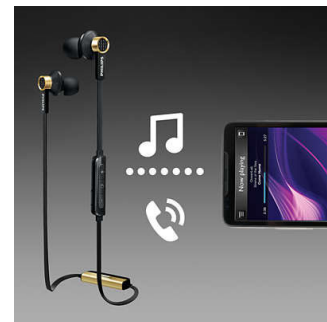

MusicChain™

MusicChain™ vous permet de partager facilement les pistes que vous écoutez avec un ami. Grâce à la technologie Bluetooth®, il vous suffit d'appuyer sur le bouton MusicChain™ de votre casque pour l'appairer à d'autres casques compatibles MusicChain™.

Câble plat anti-nœuds

Le câble plat anti-nœuds évite que les fils s'emmêlent.

Musique et appels sans fil

Apparez votre smartphone à votre casque via Bluetooth® pour écouter de la musique et passer des appels téléphoniques avec un son limpide, en toute liberté et sans vous encombrer de câbles. Changez de piste et répondez à des appels téléphoniques avec la télécommande simple à utiliser.