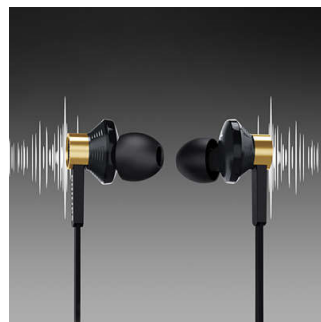

Architecture hybride

L'architecture hybride est dotée d'aimants en néodyme ultra-puissants, pour un son très précis et des basses étendues. Le format

TX2BTBK/00

hybride de ces écouteurs compacts renferme de grands haut-parleurs 13,5 mm, pour une excellente qualité sonore alliée à un véritable confort.