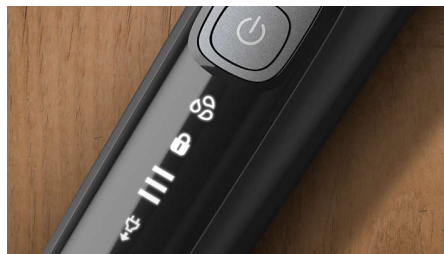

### Sensor inteligente para vello

El sensor inteligente detecta la densidad del vello facial 125 veces por segundo y adapta la potencia de corte de forma automática para una afeitada suave y sin esfuerzo.

### Apertura con un solo botón

Limpia tu afeitadora eléctrica con solo pulsar un botón. Solo tienes que abrir el cabezal de la afeitadora y enjuagarlo con agua.

### Pantalla intuitiva

La pantalla intuitiva le muestra la información que necesita, lo que le permite disfrutar de la mejor experiencia con la afeitadora. Esta interfaz LED incluye lo siguiente: estado de la batería de 3 niveles, consejos de limpieza e indicador de bloqueo para viajes.